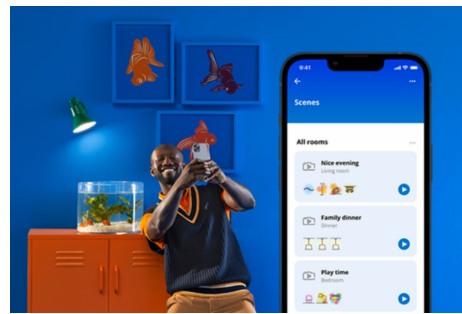

Bec cu filament transparent 60 W A60 E27

Nu toate momentele sunt la același nivel și nici toate becurile inteligente. Deși această lumină WiZ are o formă de bază A60, îți oferă ceva cu adevărat special: lumină LED albă reglabilă pentru toate nevoile și stările tale de spirit. Programează o lumină rece atunci când trebuie să te concentrezi sau o lumină confortabilă atunci când dorești să te relaxezi – orice te ajută să îți trăiești viața în cel mai bun și mai confortabil mod acasă. Toate luminile pot fi controlate prin Wi-Fi prin intermediul aplicației WiZ, al telecomenzii WiZ sau al vocii.

CARACTERISTICI PRINCIPALE ALE PRODUSULUI

- Bec inteligent alb reglabil
- Până la 806 de lumeni
- Ușor de conectat
- Controlați prin intermediul aplicației sau al vocii

Funcționalități inteligente de iluminare ușor de configurat

Bucurați-vă instant de beneficiile funcțiilor inteligente doar conectând lampa WiZ la rețeaua Wi-Fi. Controlați cu ușurință lămpile atunci când sunteți departe de casă, programându-le să se aprindă și să se stingă automat. Nu este nevoie să instalați un hardware suplimentar, cum ar fi un hub sau un gateway!

Creați-vă spectacolul de lumini perfect

Realizați propria combinație de moduri de lumină albă și colorată pentru a crea lumina ambientală perfectă pentru momentele zilnice. Salvați noul Spectacol de lumini și selectați-l oricând prin intermediul aplicației WiZ sau cu ajutorul vocii.