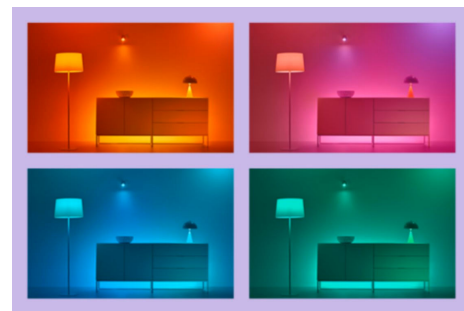

Creați-vă spectacolul de lumini perfect

Realizați propria combinație de moduri de lumină albă și colorată pentru a crea lumina ambientală perfectă pentru momentele zilnice. Salvați noul Spectacol de lumini și selectați-l oricând prin intermediul aplicației WIZ sau cu ajutorul vocii.