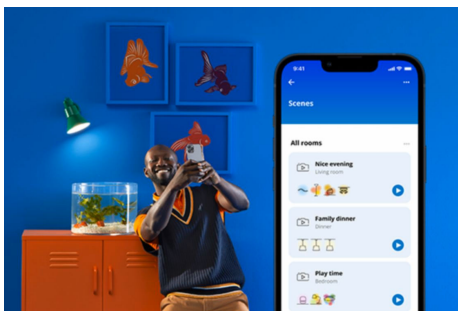

Bucurați-vă instant de beneficiile funcțiilor inteligente doar conectând lampa WIZ la rețeaua Wi-Fi. Controlați cu ușurință lămpile atunci când sunteți departe de casă, programându-le să se aprindă și să se stingă automat. Nu este nevoie să instalați un hardware suplimentar, cum ar fi un hub sau un gateway!

Lumină SpaceSense™ exclusivistă care se aprinde atunci când există mișcare

Tehnologia SpaceSense de la WIZ vă transformă luminile în senzori de mișcare. Cu cel puțin două lumini WIZ într-o cameră, puteți activa caracteristica SpaceSense în aplicația WIZ și vă puteți bucura de aprinderea și stingerea automată a luminilor, cu detectarea mișcării. Este simplu. Este SpaceSense. Este WIZ.

Monitorizați-vă consumul de energie

Obțineți o imagine de ansamblu asupra consumului de energie al lămpilor dvs. cu aplicația WIZ. Accesați cu ușurință un raport săptămânal sau zilnic pentru a vă ajuta să rămâneți la curent cu consumul de energie acasă.

Creați-vă spectacolul de lumini perfect

Realizați propria combinație de moduri de lumină albă și colorată pentru a crea lumina ambientală perfectă pentru momentele zilnice. Salvați noul Spectacol de lumini și selectați-l oricând prin intermediul aplicației WIZ sau cu ajutorul vocii.