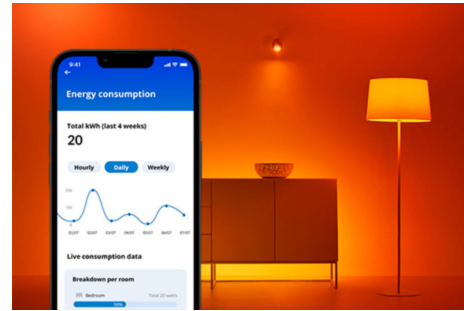

Lumânare 40 W C37 E14

Lumânările sunt încântătoare, dar pot face un singur lucru: produc lumina de lumânare. Pe de altă parte, aceste becuri cu LED în formă de lumânare pot face 16,7 milioane de lucruri. Alege nuanța perfectă pentru orice situație în care te afli, indiferent că este vorba de o petrecere răsunătoare, o cină elegantă sau un moment de relaxare pe canapea vizionând un film bun, sau creează programe pentru a realiza automat tranziția la ambianța perfectă, pe măsură ce nevoile și stările tale de spirit se schimbă. Toate luminile pot fi controlate prin Wi-Fi prin intermediul aplicației WiZ, al telecomenzii WiZ sau chiar al vocii.

CARACTERISTICI PRINCIPALE ALE PRODUSULUI

- Bec inteligent complet color
- Până la 470 de lumeni
- Ușor de conectat
- Controlați prin intermediul aplicației sau al vocii

Funcționalități inteligente de iluminare ușor de configurat

Bucurați-vă instant de beneficiile funcțiilor inteligente doar conectând lampa WIZ la rețeaua Wi-Fi. Controlați cu ușurință lămpile atunci când sunteți departe de casă, programându-le să se aprindă și să se stingă automat. Nu este nevoie să instalați un hardware suplimentar, cum ar fi un hub sau un gateway!

Monitorizați-vă consumul de energie

Obțineți o imagine de ansamblu asupra consumului de energie al lămpilor dvs. cu aplicația WIZ. Accesați cu ușurință un raport săptămânal sau zilnic pentru a vă ajuta să rămâneți la curent cu consumul de energie acasă.