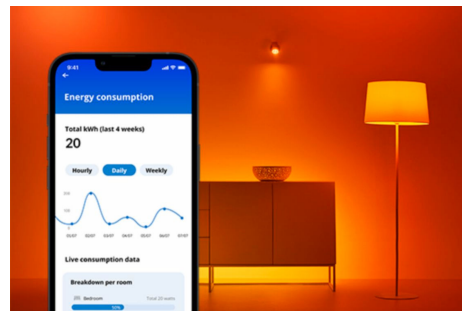

Lumânare 40 W C37 E14

Cui nu-i place aspectul unei lumânări? Aceste becuri economice cu LED, în formă de lumânare, îți oferă toată eleganța unei lumini de lumânare, împreună cu ceva care nu va putea să fie oferit niciodată de nicio lumânare standard: sute de nuanțe de lumină albă pe care le poți regla în funcție de nevoile și stările tale de spirit în continuă schimbare. Programează o lumină rece atunci când trebuie să te concentrezi sau o lumină confortabilă atunci când dorești să te relaxezi – orice te ajută să îți trăiești viața în cel mai bun și mai plăcut mod acasă. Toate luminile pot fi controlate prin Wi-Fi prin intermediul aplicației WIZ, al telecomenzii WIZ sau al vocii.

CARACTERISTICI PRINCIPALE ALE PRODUSULUI

- Bec inteligent alb reglabil
- Până la 470 de lumeni
- Ușor de conectat
- Controlați prin intermediul aplicației sau al vocii

Funcționalități inteligente de iluminare ușor de configurat

Bucurați-vă instant de beneficiile funcțiilor inteligente doar conectând lampa WIZ la rețeaua Wi-Fi. Controlați cu ușurință lămpile atunci când sunteți departe de casă, programându-le să se aprindă și să se stingă automat. Nu este nevoie să instalați un hardware suplimentar, cum ar fi un hub sau un gateway!

Monitorizați-vă consumul de energie

Obțineți o imagine de ansamblu asupra consumului de energie al lămpilor dvs. cu aplicația WIZ. Accesați cu ușurință un raport săptămânal sau zilnic pentru a vă ajuta să rămâneți la curent cu consumul de energie acasă.