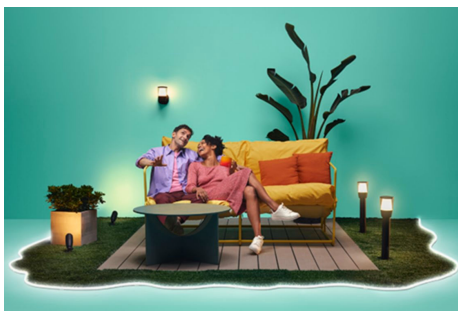

Creați scenariul de lumină perfect pentru exterior

Amestecați diferite moduri de culoare și lumină albă pentru a crea o ambianță perfectă pentru momentele perfecte din grădina. Salvați-vă scena și selectați-o oricând cu ajutorul aplicației, al vocii sau al accesoriului de control.