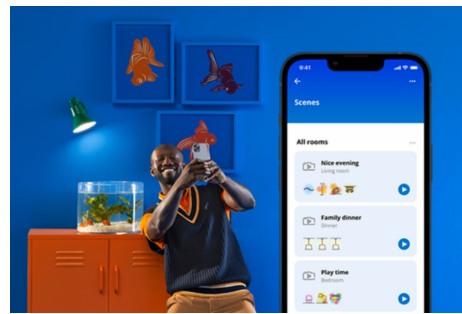

Bec cu filament, chihlimbăriu, 50 W G95 E27

Adu iluminatul centrat pe persoană în viața ta cu ajutorul acestui bec inteligent WiZ LED G95 vintage, în formă de glob. Aspect clasic de chihlimbăriu – perfect pentru instalațiile decorative. Alege dintre diversele nuanțe de alb de la cald la rece pentru a seta ambianța cea mai potrivită. Poți configura un orar pentru a aprinde sau stinge luminile în funcție de rutinele tale zilnice sau săptămânale, le poți controla cu ajutorul telefonului inteligent sau al vocii și poți comanda de la distanță corpurile de iluminat chiar și atunci când ești plecat. Luminile WiZ se conectează la rețeaua Wi-Fi existentă, nefiind nevoie de echipamente suplimentare.

CARACTERISTICI PRINCIPALE ALE PRODUSULUI

- Bec inteligent alb reglabil
- Până la 640 de lumeni
- Ușor de conectat
- Controlați prin intermediul aplicației sau al vocii

Funcționalități inteligente de iluminare ușor de configurat

Bucurați-vă instant de beneficiile funcțiilor inteligente doar conectând lampa WiZ la rețeaua Wi-Fi. Controlați cu ușurință lămpile atunci când sunteți departe de casă, programându-le să se aprindă și să se stingă automat. Nu este nevoie să instalați un hardware suplimentar, cum ar fi un hub sau un gateway!

Creați-vă spectacolul de lumini perfect

Realizați propria combinație de moduri de lumină albă și colorată pentru a crea lumina ambientală perfectă pentru momentele zilnice. Salvați noul Spectacol de lumini și selectați-l oricând prin intermediul aplicației WiZ sau cu ajutorul vocii.