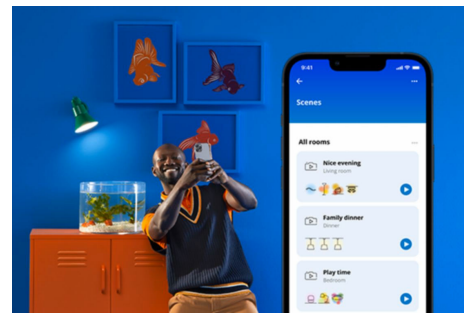

## Bec cu filament, transparent, 60 W G95 E27

Adu iluminatul centrat pe persoană în viața ta cu ajutorul acestui bec inteligent WiZ LED G95 vintage, în formă de glob. Aplică diverse nuanțe de alb de la cald la rece pentru a te ajuta să te focusezi sau să te relaxezi. Poți configura un orar pentru a aprinde sau stinge luminile în funcție de rutinele tale zilnice sau săptămânale, le poți controla cu ajutorul telefonului inteligent sau al vocii și poți comanda de la distanță corpurile de iluminat chiar și atunci când ești plecat. Luminile WiZ se conectează la rețeaua Wi-Fi existentă, nefiind nevoie de echipamente suplimentare.

## CARACTERISTICI PRINCIPALE ALE PRODUSULUI

- Bec inteligent alb reglabil
- Până la 806 de lumeni
- Ușor de conectat
- Controlați prin intermediul aplicației sau al vocii

## Funcționalități inteligente de iluminare ușor de configurat

Bucurați-vă instant de beneficiile funcțiilor inteligente doar conectând lampa WIZ la rețeaua Wi-Fi. Controlați cu ușurință lămpile atunci când sunteți departe de casă, programându-le să se aprindă și să se stingă automat. Nu este nevoie să instalați un hardware suplimentar, cum ar fi un hub sau un gateway!

## Creați-vă spectacolul de lumini perfect

Realizați propria combinație de moduri de lumină albă și colorată pentru a crea lumina ambientală perfectă pentru momentele zilnice. Salvați noul Spectacol de lumini și selectați-l oricând prin intermediul aplicației WIZ sau cu ajutorul vocii.