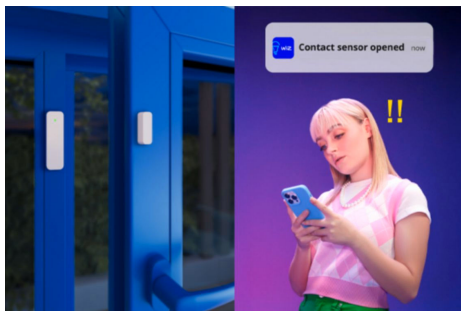

## Czujnik kontaktu x2

Zwiększ wygodę codziennego użytkowania domu z Czujnikiem kontaktowym WiZ. Jednym rzutem oka, sprawdź, czy Twoje drzwi, okna lub szafki są otwarte czy zamknięte, nawet gdy jesteś poza domem. Czujnik sprawi, że światła WiZ same się zapalą z chwilą otwarcia drzwi lub okien, a zgasną w momencie zamknięcia. I nie musisz się już o nic martwić: aplikacja WiZ automatycznie przyśle Ci powiadomienie o każdej zmianie statusu drzwi lub okien. Łagodny klej z tyłu umożliwia przymocowanie czujnika kontaktowego WiZ praktycznie w dowolnym miejscu. Gdy akumulator wymaga naładowania, informuje o tym komunikat o rozładowaniu w aplikacji WiZ oraz kontrolka LED na samym czujniku kontaktowym.

## Sprawdź status swoich drzwi i okien

Nie musisz już martwić się, czy pamiętałeś o zamknięciu okien i drzwi wychodząc z domu. Zrelaksuj się wiedząc, że możesz sprawdzić status wszystkich czujników w dowolnym momencie i z dowolnego miejsca dzięki aplikacji WiZ.

## Alerty w czasie rzeczywistym i alarmy świetlne

Otrzymuj powiadomienia w czasie rzeczywistym na swój smartfon w przypadku aktywacji któregoś z czujników kontaktowych w Twoim domu. Aby mieć jeszcze większy spokój ducha, połącz je z oświetleniem WiZ i stwórz alarmy świetlne, które będą jasno błyskać, odstrasżając potencjalnych intruzów.