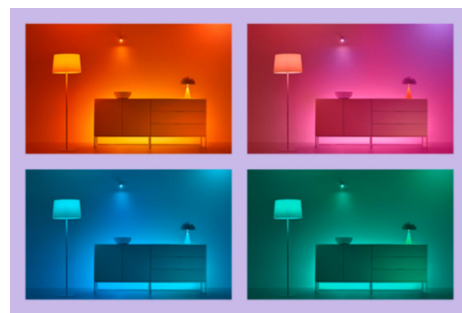

Lampki Fairy 20 m

Zabawne, fantastyczne, kolorowe lampki WiZ wprowadzą magiczny nastrój do Twoich świąt, imprez, kameralnych spotkań i codziennego życia. Owiń te girlandy z 160 diodami LED wokół choinki, drzwi wejściowych w Halloween, pokoju gier w sobotni wieczór, ogrodu, gdy planujesz kolację na zewnątrz w ciepły letni wieczór, czy wokół sypialni lub jadalni w dowolny dzień tygodnia. Statyczne i dynamiczne tryby oświetlenia olśniewają ponad 16 milionami dostępnych kolorów i 8 różnymi strefami, dzięki czemu możesz zindywidualizować swoje oświetlenie w dowolny sposób. A ponieważ jest to WiZ, możesz kontrolować magiczne, iskrzące się kolory swoich świateł z dowolnego miejsca za pomocą aplikacji WiZ. Możesz nawet zsynchronizować swoje lampki z muzyką, aby zapewnić więcej zabawy i atrakcji...

Miliony kolorów i zmieniające się tryby światła, aby zapewnić doskonały nastrój.

Wybierz dowolny kolor światła lub po prostu zastosuj dynamiczny tryb światła, który zaprojektowaliśmy dla Ciebie. Na przykład tryby Kominek lub Ocean pomogą Ci stworzyć niesamowitą atmosferę i poprawić nastrój.