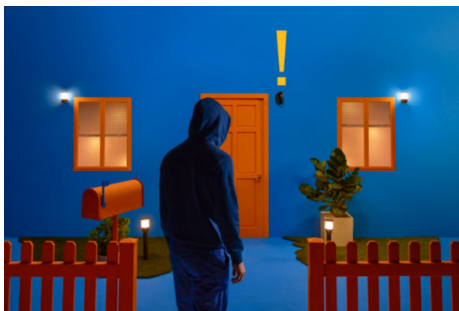

Kamera zewnętrzna

Co się tam dzieje? Nie daj się zaskoczyć ciemnościom, dzięki odpornej na warunki atmosferyczne kamerze bezpieczeństwa WiZ — idealnej do obserwowania Twojej posesji po zapadnięciu zmroku. Dzięki diodom podczerwieni kamery możesz zobaczyć, co się dzieje, nawet w ciemności, a podgląd na żywo z kamery informuje Cię o tym w dowolnym czasie i miejscu. Utrzymaj kontrolę nad swoim domem nawet wtedy, gdy Cię nie ma, dzięki automatycznym powiadomieniom o zdarzeniach, na które możesz natychmiast zareagować, aktywując rozmowę dwukierunkową lub uruchamiając alarmy wizualne za pomocą świateł WiZ.

NAJWAŻNIEJSZE CECHY PRODUKTU

- Szyfrowanie end-to-end
- Video Full HD i system noktowizyjny na podczerwień
- Do instalacji na zewnątrz

Kamera zewnętrzna połączona z Twoim systemem inteligentnego oświetlenia WiZ

Wykrywaj potencjalne zdarzenia związane z bezpieczeństwem

Kamera zewnętrzna WiZ automatycznie powiadamia Cię, gdy na zewnątrz domu wykryty zostanie ruch lub dźwięk. Ciesz się spokojem ducha, nawet gdy jesteś poza domem!

Sprawdzanie, co dzieje się w domu

Sprawdzaj swój dom z dowolnego miejsca i o dowolnej porze dzięki funkcji strumieniowego przesyłania obrazu wideo w czasie rzeczywistym. Zapewnij sobie spokój ducha, gdy jesteś poza domem, oceniając wszystkie powiadomienia o incydentach, sprawdzając, co dzieje się w Twoim domu, i unikając fałszywych alarmów.