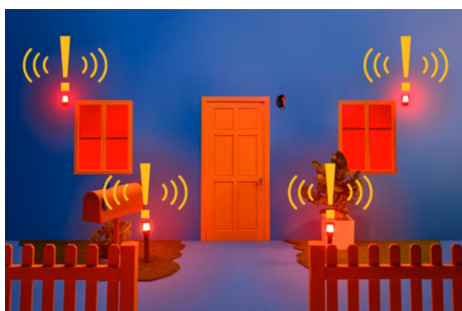

Kamera zewnętrzna

Co się tam dzieje? Nie daj się zaskoczyć ciemnościom, dzięki odpornej na warunki atmosferyczne kamerze bezpieczeństwa WiZ — idealnej do obserwowania Twojej posesji po zapadnięciu zmroku. Dzięki diodom podczerwieni kamery możesz zobaczyć, co się dzieje, nawet w ciemności, a podgląd na żywo z kamery informuje Cię o tym w dowolnym czasie i miejscu. Utrzymaj kontrolę nad swoim domem nawet wtedy, gdy Cię nie ma, dzięki automatycznym powiadomieniom o zdarzeniach, na które możesz natychmiast zareagować, aktywując rozmowę dwukierunkową lub uruchamiając alarmy wizualne za pomocą świateł WiZ.

Kamerą można sterować nie tylko z poziomu aplikacji WiZ. Użyj asystentów Amazon Alexa lub Google Assistant i przesyłaj strumieniowo obraz z kamery na kompatybilnych ekranach. Możliwości i funkcje różnią się w zależności od systemu.

Wykrywaj potencjalne zdarzenia związane z bezpieczeństwem

Kamera zewnętrzna WiZ automatycznie powiadamia Cię, gdy na zewnątrz domu wykryty zostanie ruch lub dźwięk. Ciesz się spokojem ducha, nawet gdy jesteś poza domem!

Sprawdzanie, co dzieje się w domu

Sprawdzaj swój dom z dowolnego miejsca i o dowolnej porze dzięki funkcji strumieniowego przesyłania obrazu wideo w czasie rzeczywistym. Zapewnij sobie spokój ducha, gdy jesteś poza domem, oceniając wszystkie powiadomienia o incydentach, sprawdzając, co dzieje się w Twoim domu, i unikając fałszywych alarmów.