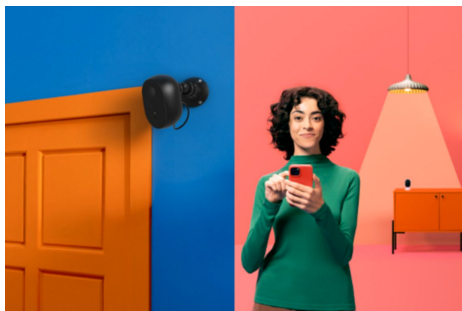

Kamera zewnętrzna połączona z Twoim systemem inteligentnego oświetlenia WiZ

Kamerą można sterować nie tylko z poziomu aplikacji WiZ. Użyj asystentów Amazon Alexa lub Google Assistant i przesyłaj strumieniowo obraz z kamery na kompatybilnych ekranach. Możliwości i funkcje różnią się w zależności od systemu.