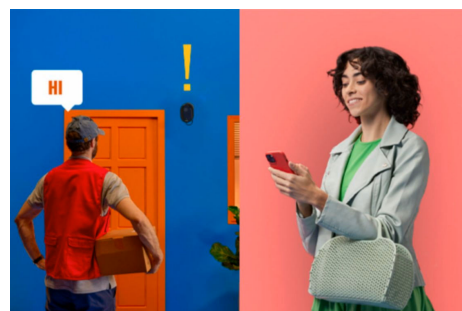

Podjmij natychmiastowe działania

Komunikuj się bezpośrednio z osobą przebywającą w pobliżu kamery podczas transmisji na żywo. Wbudowany głośnik i mikrofon umożliwiają łatwą, zdalną rozmowę z rodziną. Można też użyć tej funkcji, aby ostrzec nieproszonych gości.