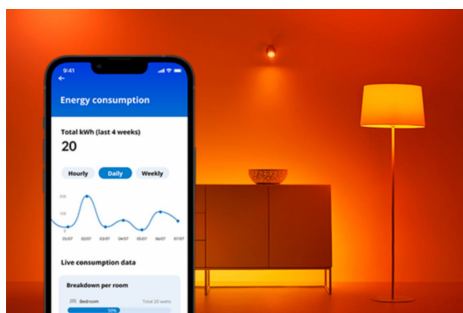

Przezroczysta żarówka z widocznym żarnikiem 60 W A60 E27

Ultrawydajna inteligentna żarówka WiZ A60 z widocznym żarnikiem to najbardziej energooszczędna inteligentna żarówka w ekosystemie WiZ. Ta inteligentna żarówka klasy A zużywa o 40% mniej energii niż standardowe żarówki LED, inteligentne światła LED oraz inteligentne żarówki LED. Dzięki technologii SpaceSense dwie lub więcej żarówek może działać jak czujniki ruchu, automatycznie włączając się, gdy jesteś w pomieszczeniu i wyłączając, gdy Cię nie ma. Możesz wspierać swoje codzienne i cotygodniowe czynności, planując, aby światła WiZ włączały się tylko wtedy i tak, jak ich potrzebujesz, przewidując Twoje potrzeby i oszczędzając energię. Wizualizuj i śledź zużycie energii za pomocą aplikacji WiZ, która zapewnia niespotykany dotąd wgląd w zużycie energii przez oświetlenie i kontrolę nad nim.

NAJWAŻNIEJSZE CECHY PRODUKTU

- 2700-4000
- Do 903 lm
- Po prostu wkręć i korzystaj
- Sterowanie za pomocą aplikacji lub głosu

Łatwe do skonfigurowania inteligentne funkcje oświetleniowe

Wystarczy podłączyć urządzenie WiZ do sieci Wi-Fi, aby uzyskać natychmiastowy dostęp do inteligentnych funkcji. Możesz łatwo sterować światłem kiedy jesteś poza domem przez zaplanowanie automatycznego włączania i wyłączania światła. Nie ma potrzeby instalowania dodatkowego sprzętu, takiego jak koncentrator czy brama dostępu do sieci!

Monitoruj zużycie energii

W aplikacji WiZ możesz zobaczyć, ile energii zużywają Twoje lampy. Za pomocą raportów dziennych i tygodniowych możesz łatwo kontrolować zużycie energii w domu.

Dopasuj światła do swojego dnia