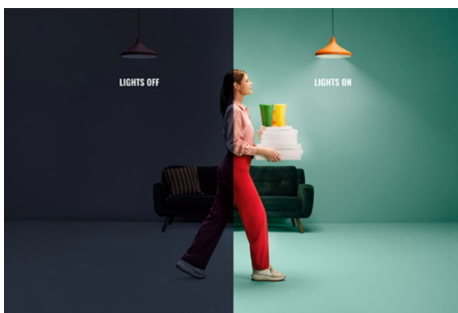

Aktywuj urządzenia ruchem bez użycia czujnika

Technologia WiZ SpaceSense przekształca Twoje urządzenia w czujniki ruchu. Aktywuj funkcję SpaceSense w aplikacji WiZ, aby światła i urządzenia włączały się i wyłączały automatycznie po wykryciu ruchu. Funkcja SpaceSense zadziała, gdy w pomieszczeniu będą się znajdować co najmniej dwa urządzenia WiZ.

Monitorowanie zużycia energii

Aplikacja WiZ monitoruje pobór energii przez Twoje oświetlenie. Przejrzyj raport dzienny lub tygodniowy i mądrze zarządzaj światłami, by zoptymalizować zużycie prądu w domu.