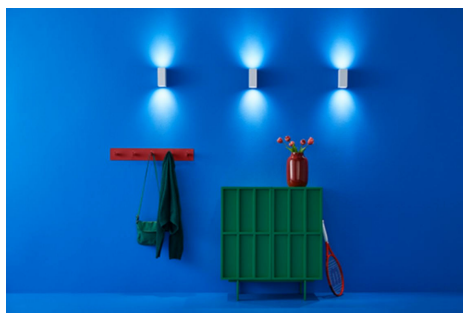

Po prostu podłącz i korzystaj. Współpracuje z istniejącą siecią Wi-Fi.

WiZ współpracuje z istniejącym routerem Wi-Fi i nie wymaga dodatkowej bramy. Wystarczy podłączyć nową lampę, pobrać aplikację WiZ i gotowe!

Dopasuj światła do swojego dnia

Zautomatyzuj swoje inteligentne oświetlenie, aby podążało za Twoją codzienną lub tygodniową rutyną. Zaplanuj, aby światła włączały się rano lub przed przyjściem do domu i aby wyłączały się w celu oszczędzania energii, gdy nie są potrzebne.

Steruj z dowolnego miejsca za pomocą smartfonu.

Światłami WiZ można sterować z dowolnego miejsca za pomocą smartfonu. Jeśli wychodzząc z domu, zapomnisz zgasić światła, nie musisz się martwić. Aplikacja WiZ jest dostępna na telefony z systemami iOS i Android.