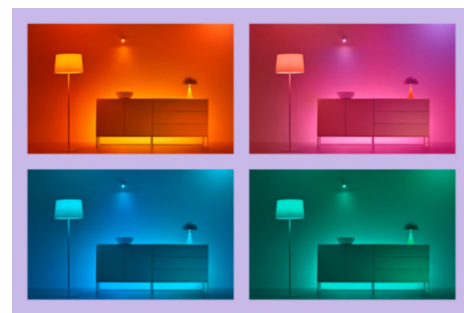

Miliony kolorów i zmieniające się tryby światła, aby zapewnić doskonały nastrój.

Wybierz dowolny kolor światła lub po prostu zastosuj dynamiczny tryb światła, który zaprojektowaliśmy dla Ciebie. Na przykład tryby Kominek lub Ocean pomogą Ci stworzyć niesamowitą atmosferę i poprawić nastrój.