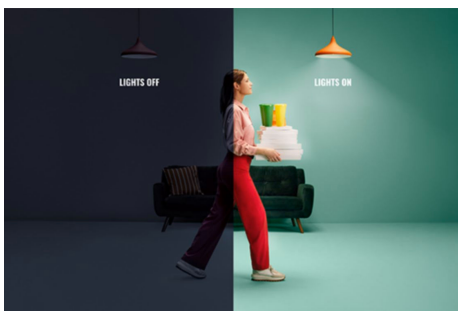

Aktywuj urządzenia ruchem bez użycia czujnika

Technologia WiZ SpaceSense przekształca Twoje urządzenia w czujniki ruchu. Aktywuj funkcję SpaceSense w aplikacji WiZ, aby światła i urządzenia włączały się i wyłączały automatycznie po wykryciu ruchu. Funkcja SpaceSense zadziała, gdy w pomieszczeniu będą się znajdować co najmniej dwa urządzenia WiZ.

Monitorowanie zużycia energii

Aplikacja WiZ monitoruje pobór energii przez Twoje oświetlenie. Przejrzyj raport dzienny lub tygodniowy i mądrze zarządzaj światłami, by zoptymalizować zużycie prądu w domu.