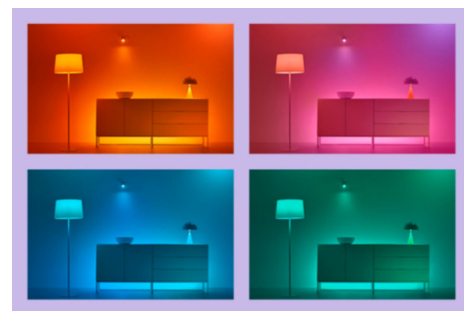

Miliony kolorów i zmieniające się tryby światła, aby zapewnić doskonały nastrój.

Wybierz dowolny kolor światła lub po prostu zastosuj dynamiczny tryb światła, który zaprojektowaliśmy dla Ciebie. Na przykład tryby Kominek lub Ocean pomogą Ci stworzyć niesamowitą atmosferę i poprawić nastrój.