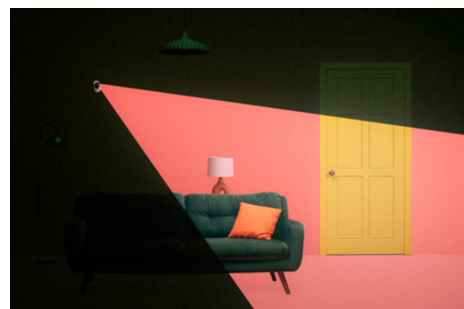

Wyraźny obraz, w dzień i w nocy

Technologia wideo w wysokiej rozdzielczości i podczerwień (IR) pozwalają rejestrować aktywność w ciągu dnia i w nocy w polu widzenia o kącie 120°.