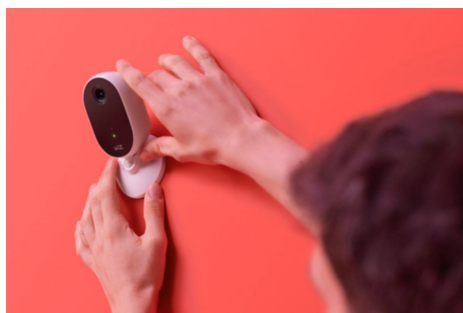

## Zestaw startowy do monitorowania domu

Domowy system monitoringu gotowy do pracy zaraz po wyjęciu z opakowania? Z WiZ to możliwe! Zestaw startowy WiZ do monitorowania domu obejmuje kamerę wewnętrzną WiZ i trzy światła WiZ z obsługą technologii SpaceSense — zestaw ten pozwoli Ci zwiększyć poczucie bezpieczeństwa dzięki wykrywaniu ruchu, symulowaniu obecności i automatycznemu wysyłaniu powiadomień za pośrednictwem aplikacji WiZ. Z łatwością skonfigurujesz wszystko, czego potrzeba, aby już dziś rozpocząć monitorowanie i ochronę domu.

## Szybkie i łatwe konfigurowanie na potrzeby monitorowania domu

Zestaw zawiera stojak do postawienia na biurku i uchwyt ścienny, umożliwiając wygodne użytkowanie kamery w dowolnym miejscu. Ustaw kamerę WiZ tak, aby objąć obszar docelowy. Następnie włącz ją i połącz się z siecią Wi-Fi. To naprawdę łatwe! Skonfiguruj ustawienia kamery za pomocą aplikacji WiZ, umożliwiając monitorowanie domu, kiedy tylko zechcesz — nawet gdy jesteś poza domem.

## Sprawdzanie, co dzieje się w domu

Sprawdzaj swój dom z dowolnego miejsca i o dowolnej porze dzięki funkcji strumieniowego przesyłania obrazu wideo w czasie rzeczywistym. Zapewnij sobie spokój ducha, gdy jesteś poza domem, oceniając wszystkie powiadomienia o incydentach, sprawdzając, co dzieje się w Twoim domu, i unikając fałszywych alarmów.

## Użyj świateł WiZ jako alarmu lub narzędzia do symulowania obecności

Gdy jesteś na wakacjach, spraw, aby wyglądało na to, że ktoś jest w domu, automatycznie włączając i wyłączając światła WiZ, symulując obecność w domu i zniechęcając potencjalnych nieproszonych gości. Ponadto możesz ustawić miganie świateł w przypadku wykrycia incydentu, powiadamiając sąsiadów o wszelkich niepożądanych działaniach.