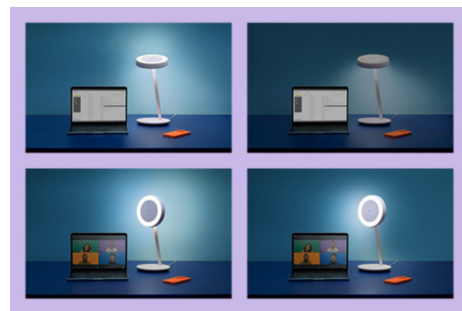

Lampka biurkowa Portrait

Jedno światło, mnóstwo zastosowań! Wielofunkcyjna inteligentna lampka biurkowa WiZ Portrait oferuje podwójne strefy światła, dzięki czemu sprawdzi się idealnie jako oświetlenie zadaniowe na biurku, oświetlenie do rozmów wideo, a nawet sprzyjająca relaksowi lampka nocna. Wystarczy obrócić lampę, aby przełączyć się z oświetlenia biurka na oświetlenie do rozmów wideo. Specjalnie zaprojektowany dyfuzor generuje pierścień miękkiego światła z możliwością regulacji, dzięki któremu będziesz świetnie wyglądać online. Wbudowany czujnik jasności wykrywa poziomy światła otoczenia i automatycznie dostosowuje oświetlenie zadaniowe, aby zmniejszyć zmęczenie oczu podczas długich godzin pracy. Proste i czyste linie pasują do każdego wystroju. Inteligentna lampka biurkowa Portrait dobrze współpracuje z innymi lampami w ekosystemie WiZ, zapewniając łatwe sterowanie, którego oczekujesz. Użyj aplikacji WiZ, pilota WiZmote lub własnego głosu, aby stworzyć idealną atmosferę w dowolnym miejscu w domu.

Stwórz odpowiedni nastrój za pomocą regulowanego światła białego od barwy chłodnej do ciepłej

Wybieraj spośród wielu odcieni światła białego, od energetyzującego i ziemnego po ciepłe i przytulne, lub po prostu wybierz jeden z zaprogramowanych trybów, takich jak Skupienie czy Relaks, aby wytworzyć w pomieszczeniu pożądany nastrój.

Podwójne strefy światła dla momentów skupienia, połączeń wideo lub stworzenia nastroju

Podwójne strefy światła sprawiają, że lampa biurkowa WiZ Portrait jest naprawdę wielofunkcyjna. Skieruj światło na dół (w orientacji poziomej) aby uzyskać światło idealne do koncentracji lub światła skierowanego w górę, aby stworzyć nastrojową atmosferę. W orientacji pionowej użyj przedniego światła do rozmów wideo i tylnego światła, aby stworzyć nastrój. Jedna lampa, tak wiele zastosowań!