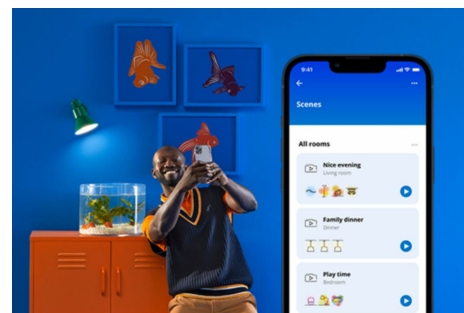

Superslim Ceiling 22 W

Superpłaskie eleganckie lampy sufitowe WiZ są super. Dynamiczne tryby światła w pełnej gamie kolorów cieszą zarówno podczas imprez, jak i spędzania wolnego czasu z bliskimi. Możesz też wybrać idealny odcień białego światła: chłodne światło dzienne sprzyjające koncentracji i produktywności, przytulne światło świec do relaksu lub dowolny odcień pośredni. Minimalistyczna czarna obudowa elegancko podkreśla wystrój. Ciesz się wszystkimi zaletami energooszczędnego oświetlenia LED bez odbłasków, migotania i zmęczenia oczu, sterowanego przez Wi-Fi, oczywiście za pomocą aplikacji WiZ, pilota WiZ lub Twojego głosu.

NAJWAŻNIEJSZE CECHY PRODUKTU

- Pełna gama kolorów
- Wymiary: Ø423
- IP20/Plastik/biała

Łatwe do skonfigurowania inteligentne funkcje oświetleniowe

Wystarczy podłączyć urządzenie WiZ do sieci Wi-Fi, aby uzyskać natychmiastowy dostęp do inteligentnych funkcji. Możesz łatwo sterować światłem kiedy jesteś poza domem przez zaplanowanie automatycznego włączania i wyłączania światła. Nie ma potrzeby instalowania dodatkowego sprzętu, takiego jak koncentrator czy brama dostępu do sieci!

Monitoruj zużycie energii

W aplikacji WiZ możesz zobaczyć, ile energii zużywają Twoje lampy. Za pomocą raportów dziennych i tygodniowych możesz łatwo kontrolować zużycie energii w domu.

Zaprojektuj idealną aranżację świetlną

Łącz różne tryby światła białych i kolorowych, tworząc idealne oświetlenie na każdą chwilę dnia. Możesz po prostu zapisać swoją nową Aranżację i wybrać ją w dowolnym momencie za pomocą aplikacji WiZ lub głosu.