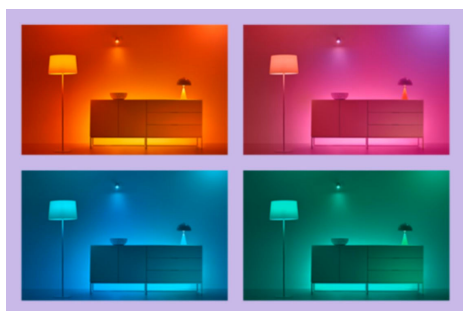

Superslim Ceiling 22 W

Superpłaskie eleganckie lampy sufitowe WiZ są super. Dynamiczne tryby światła w pełnej gamie kolorów cieszą zarówno podczas imprez, jak i spędzania wolnego czasu z bliskimi. Możesz też wybrać idealny odcień białego światła: chłodne światło dzienne sprzyjające koncentracji i produktywności, przytulne światło świec do relaksu lub dowolny odcień pośredni. Minimalistyczna czarna obudowa elegancko podkreśla wystrój. Ciesz się wszystkimi zaletami energooszczędnego oświetlenia LED bez odbłasków, migotania i zmęczenia oczu, sterowanego przez Wi-Fi, oczywiście za pomocą aplikacji WiZ, pilota WiZ lub Twojego głosu.

NAJWAŻNIEJSZE CECHY PRODUKTU

- Pełna gama kolorów
- Wymiary: Ø423
- IP20/Plastik/biała

Łatwe do skonfigurowania inteligentne funkcje oświetleniowe

Wystarczy podłączyć urządzenie WiZ do sieci Wi-Fi, aby uzyskać natychmiastowy dostęp do inteligentnych funkcji. Możesz łatwo sterować światłem kiedy jesteś poza domem przez zaplanowanie automatycznego włączania i wyłączania światła. Nie ma potrzeby instalowania dodatkowego sprzętu, takiego jak koncentrator czy brama dostępu do sieci!

Łącz różne tryby światła białych i kolorowych, tworząc idealne oświetlenie na każdą chwilę dnia. Możesz po prostu zapisać swoją nową Aranżację i wybrać ją w dowolnym momencie za pomocą aplikacji WiZ lub głosu.

Stwórz odpowiedni nastrój za pomocą regulowanego światła białego od barwy chłodnej do ciepłej

Wybieraj spośród wielu odcieni światła białego, od energetyzującego i ziemnego po ciepłe i przytulne, lub po prostu wybierz jeden z zaprogramowanych trybów, takich jak Skupienie czy Relaks, aby wytworzyć w pomieszczeniu pożądany nastrój.