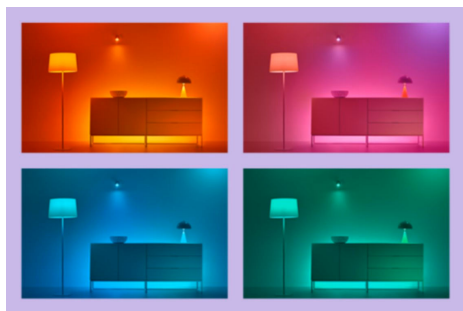

Miliony kolorów i zmieniające się tryby światła, aby zapewnić doskonały nastrój.

Wybierz dowolny kolor światła lub po prostu zastosuj dynamiczny tryb światła, który zaprojektowaliśmy dla Ciebie. Na przykład tryby Kominek lub Ocean pomogą Ci stworzyć niesamowitą atmosferę i poprawić nastrój.