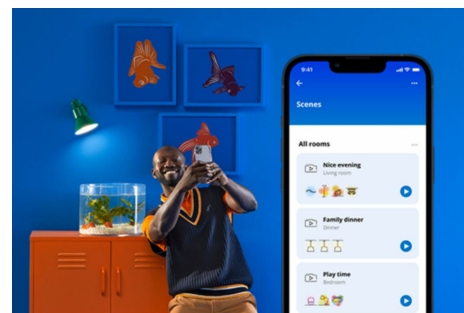

NAJWAŻNIEJSZE CECHY PRODUKTU

- Inteligentna żarówka z pełną gamą kolorów
- Do 806 lm
- Po prostu wkręć i korzystaj
- Sterowanie za pomocą aplikacji lub głosu

Łatwe do skonfigurowania inteligentne funkcje oświetleniowe

Wystarczy podłączyć urządzenie WiZ do sieci Wi-Fi, aby uzyskać natychmiastowy dostęp do inteligentnych funkcji. Możesz łatwo sterować światłem kiedy jesteś poza domem przez zaplanowanie automatycznego włączania i wyłączania światła. Nie ma potrzeby instalowania dodatkowego sprzętu, takiego jak koncentrator czy brama dostępu do sieci!

Zaprojektuj idealną aranżację świetlną

Łącz różne tryby światel białych i kolorowych, tworząc idealne oświetlenie na każdą chwilę dnia. Możesz po prostu zapisać swoją nową Aranżację i wybrać ją w dowolnym momencie za pomocą aplikacji WiZ lub głosu.

Miliony kolorów i zmieniające się tryby światła, aby zapewnić doskonały nastrój.

Wybierz dowolny kolor światła lub po prostu zastosuj dynamiczny tryb światła, który zaprojektowaliśmy dla Ciebie. Na przykład tryby Kominek lub Ocean pomogą Ci stworzyć niesamowitą atmosferę i poprawić nastrój.