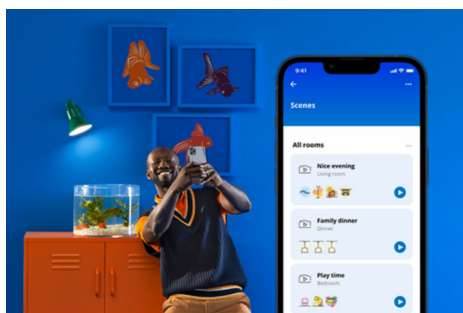

WIZ

Kula 12,5 W (odp. 75 W) E27

Kolorowa żarówka WiZ LED w kształcie kuli zapewnia inteligentne oświetlenie na co dzień. Użyj jej w dowolnej lampie podłogowej lub wiszącej, by stworzyć idealną atmosferę za pomocą 16 milionów kolorów oraz ciepłego i zimnego światła białego. Możesz ustawić harmonogramy włączania i wyłączania światła zgodnie z codzienną lub tygodniową rutyną, sterować oświetleniem za pomocą smartfona lub głosu, a także mieć zdalny dostęp do światła nawet wtedy, gdy jesteś poza domem. Światła WiZ łączą się istniejącym routerem Wi-Fi i nie wymagają dodatkowego sprzętu.

Wystarczy podłączyć urządzenie WiZ do sieci Wi-Fi, aby uzyskać natychmiastowy dostęp do inteligentnych funkcji. Możesz łatwo sterować światłem kiedy jesteś poza domem przez zaplanowanie automatycznego włączania i wyłączania światła. Nie ma potrzeby instalowania dodatkowego sprzętu, takiego jak koncentrator czy brama dostępu do sieci!

Monitoruj zużycie energii

W aplikacji WiZ możesz zobaczyć, ile energii zużywają Twoje lampy. Za pomocą raportów o dziennych i tygodniowych zużyciu możesz łatwo kontrolować zużycie energii w domu.

Dopasuj światła do swojego dnia

Zaprojektuj idealną aranżację świetlną

Łącz różne tryby światła białych i kolorowych, tworząc idealne oświetlenie na każdą chwilę dnia. Możesz po prostu zapisać swoją nową Aranżację i wybrać ją w dowolnym momencie za pomocą aplikacji WiZ lub głosu.