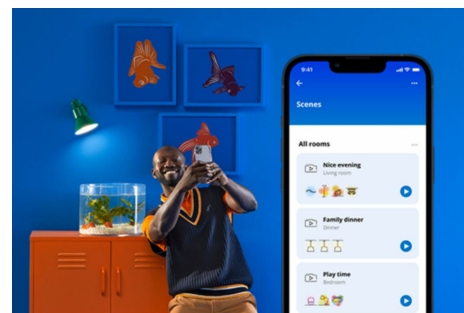

Przezroczysta żarówka LED z widocznym spiralnym żarnikiem 40 W ST64 E27

Kiedy Edison wynalazł w latach 80. XIX wieku klasyczną żarówkę żarnikową, z pewnością nie był w stanie wyobrazić sobie, co firma WiZ mogłaby z nią zrobić dzisiaj. Żarówki żarnikowe LED WiZ wyglądają świetnie nawet wtedy, gdy są wyłączone, ale prawdziwa magia zaczyna się dopiero po ich włączeniu. Te przezroczyste, inteligentne żarówki z możliwością przyciemniania generują miliony kolorów i odcieni światła białego, od ciepłych po chłodne. Ciesz się klasycznym wyglądem tradycyjnych żarówek żarnikowych w estetyce vintage, czerpiąc jednocześnie korzyści z energooszczędnej technologii LED. Oczywiście żarówkami tymi można sterować za pośrednictwem Wi-Fi, przy użyciu aplikacji WiZ, pilota WiZ lub głosu.

NAJWAŻNIEJSZE CECHY PRODUKTU

- Inteligentna żarówka z pełną gamą kolorów
- Do 470 lm
- Po prostu wkręć i korzystaj
- Sterowanie za pomocą aplikacji lub głosu

Łatwe do skonfigurowania inteligentne funkcje oświetleniowe

Wystarczy podłączyć urządzenie WiZ do sieci Wi-Fi, aby uzyskać natychmiastowy dostęp do inteligentnych funkcji. Możesz łatwo sterować światłem kiedy jesteś poza domem przez zaplanowanie automatycznego włączania i wyłączania światła. Nie ma potrzeby instalowania dodatkowego sprzętu, takiego jak koncentrator czy brama dostępu do sieci!

Zaprojektuj idealną aranżację świetlną

Łącz różne tryby światła białych i kolorowych, tworząc idealne oświetlenie na każdą chwilę dnia. Możesz po prostu zapisać swoją nową Aranżację i wybrać ją w dowolnym momencie za pomocą aplikacji WiZ lub głosu.