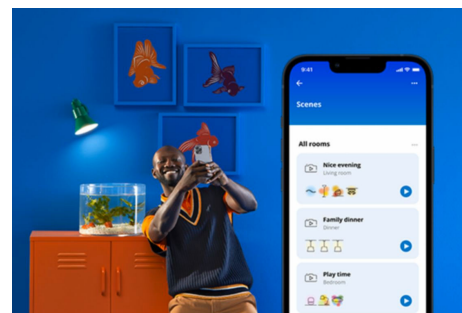

## Przezroczysta żarówka LED w kształcie kuli z widocznym spiralnym żarnikiem 40 W G95 E27

Żarówki żarnikowe WiZ mają być widoczne — wyglądają świetnie nawet po wyłączeniu. A po włączeniu te przezroczyste kule światła z możliwością przyciemniania zaleją każdy zakątek Twojego pomieszczenia wszystkimi kolorami tęczy i odcieniami światła białego, od ciepłych po chłodne. Ciesz się klasycznym wyglądem tradycyjnych żarówek żarnikowych w estetyce vintage, czerpiąc jednocześnie korzyści z energooszczędnej technologii LED. Oczywiście żarówkami tymi można sterować za pośrednictwem Wi-Fi, przy użyciu aplikacji WiZ, pilota WiZ lub głosu.

## NAJWAŻNIEJSZE CECHY PRODUKTU

- Inteligentna żarówka z pełną gamą kolorów
- Do 470 lm
- Po prostu wkręć i korzystaj
- Sterowanie za pomocą aplikacji lub głosu

## Łatwe do skonfigurowania inteligentne funkcje oświetleniowe

Wystarczy podłączyć urządzenie WiZ do sieci Wi-Fi, aby uzyskać natychmiastowy dostęp do inteligentnych funkcji. Możesz łatwo sterować światłem kiedy jesteś poza domem przez zaplanowanie automatycznego włączania i wyłączania światła. Nie ma potrzeby instalowania dodatkowego sprzętu, takiego jak koncentrator czy brama dostępu do sieci!

## Zaprojektuj idealną aranżację świetlną

Łącz różne tryby światła białych i kolorowych, tworząc idealne oświetlenie na każdą chwilę dnia. Możesz po prostu zapisać swoją nową Aranżację i wybrać ją w dowolnym momencie za pomocą aplikacji WiZ lub głosu.