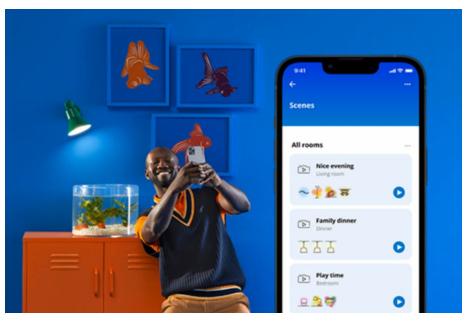

## Panel sufitowy 36 W prostokątny

Elegancki prostokątny panel oświetleniowy można stosować do uzyskania efektu ciepłego i zimnego światła. Panel jest łatwy do zainstalowania, posiada funkcję przyciemniania i pasuje również do wnętrz w stylu nowoczesnym.

## Łatwe do skonfigurowania inteligentne funkcje oświetleniowe

Wystarczy podłączyć urządzenie WiZ do sieci Wi-Fi, aby uzyskać natychmiastowy dostęp do inteligentnych funkcji. Możesz łatwo sterować światłem kiedy jesteś poza domem przez zaplanowanie automatycznego włączania i wyłączenia światła. Nie ma potrzeby instalowania dodatkowego sprzętu, takiego jak koncentrator czy brama dostępu do sieci!

## Monitoruj zużycie energii

W aplikacji WiZ możesz zobaczyć, ile energii zużywają Twoje lampy. Za pomocą raportów dziennych i tygodniowych możesz łatwo kontrolować zużycie energii w domu.

## Zaprojektuj idealną aranżację świetlną

Łącz różne tryby światła białych i kolorowych, tworząc idealne oświetlenie na każdą chwilę dnia. Możesz po prostu zapisać swoją nową Aranżację i wybrać ją w dowolnym momencie za pomocą aplikacji WiZ lub głosu.