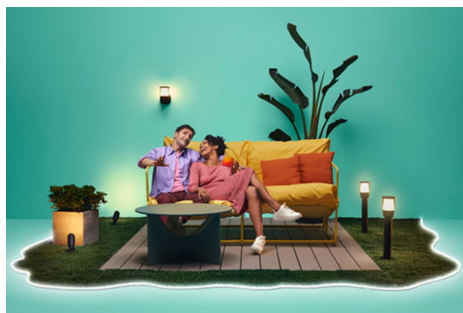

Kinkiet ELPAS

Te wodoszczelne, eleganckie oprawy podłączane do zasilania sieciowego są ekscytującą, nową wersją klasycznego kinkietu zewnętrznego. Zamontuj je w swoim ogrodzie, na podwórku, balkonie czy werandzie, by osiągnąć 400 lumenów pięknego światła. Wybierz spośród milionów kolorów, ciepłych i jasnych bieli oraz dynamicznych trybów oświetlenia przy użyciu swojej sieci Wi-Fi.

Zaprojektuj idealną aranżację świetlną na zewnątrz domu

Łącz różne tryby światel białych i kolorowych, tworząc idealne oświetlenie na każdą chwilę w ogrodzie. Zapisz swoją aranżację i wybieraj ją w dowolnym momencie za pomocą aplikacji, głosu lub akcesorium sterującego.