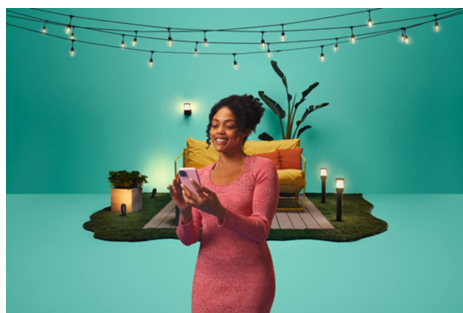

Błyskawiczna konfiguracja całego inteligentnego oświetlenia

Uzyskaj natychmiastowy dostęp do wszystkich inteligentnych funkcji, po prostu podłączając nowe światła do istniejącej sieci Wi-Fi. Możesz sterować światłami, gdy jesteś poza domem, i konfigurować harmonogramy tak, aby móc automatycznie je włączać i wyłączać. Wszystko to bez konieczności instalowania dodatkowego sprzętu. Zadbaj o to, aby sterownik był w zasięgu sieci Wi-Fi, a wszystkie połączone światła będą w pełni sterowalne nawet poza zasięgiem sieci Wi-Fi.