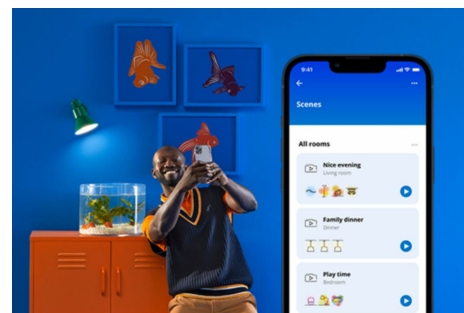

## Superslim Ceiling 32 W

WiZ Super Slim zapewnia światło dopasowane do Twoich codziennych potrzeb. Duża, okrągła powierzchnia świetlna zalewa pokój chłodnym niebieskim światłem, które poprawia czujność i ułatwia koncentrację i ściemnia się do miękkiej, ciepłej barwy, pomagając się zrelaksować.

## Łatwe do skonfigurowania inteligentne funkcje oświetleniowe

Wystarczy podłączyć urządzenie WiZ do sieci Wi-Fi, aby uzyskać natychmiastowy dostęp do inteligentnych funkcji. Możesz łatwo sterować światłem kiedy jesteś poza domem przez zaplanowanie automatycznego włączania i wyłączenia światła. Nie ma potrzeby instalowania dodatkowego sprzętu, takiego jak koncentrator czy brama dostępu do sieci!

## Monitoruj zużycie energii

W aplikacji WiZ możesz zobaczyć, ile energii zużywają Twoje lampy. Za pomocą raportów dziennych i tygodniowych możesz łatwo kontrolować zużycie energii w domu.

## Zaprojektuj idealną aranżację świetlną

Łącz różne tryby światła białych i kolorowych, tworząc idealne oświetlenie na każdą chwilę dnia. Możesz po prostu zapisać swoją nową Aranżację i wybrać ją w dowolnym momencie za pomocą aplikacji WiZ lub głosu.