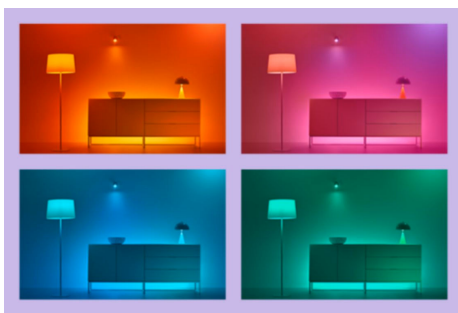

Lampa podłogowa gradient

Odmień swoją przestrzeń dzięki podłogowej lampie WiZ gradient. Ciesz się technologią RGBIC, która tworzy zachwycające, wielokolorowe efekty, wypełniając pomieszczenie światłem. Jej elegancki, minimalistyczny design pasuje do każdego wnętrza, a wstępnie zaprogramowane sceny umożliwiają wybór między dynamicznymi animacjami a łagodnym, statycznym światłem. Możesz nawet sprawić, by światło pulsowało w rytm muzyki lub dopasować kolory do obrazu z telewizora (wymagany Sync Box HDMI).

Miliony kolorów i zmieniające się tryby światła, aby zapewnić doskonały nastrój.

Wybierz dowolny kolor światła lub po prostu zastosuj dynamiczny tryb światła, który zaprojektowaliśmy dla Ciebie. Na przykład tryby Kominek lub Ocean pomogą Ci stworzyć niesamowitą atmosferę i poprawić nastrój.

Stacyjne i dynamiczne tryby oświetlenia poprawiające nastrój

Wybieraj spośród milionów kolorów lub z zestawu trybów oświetlenia, które dla Ciebie zaprojektowaliśmy. Dzięki tak dużej liczbie opcji możesz wnieść magię do wszystkich świąt, przyjęć, intymnych spotkań i sytuacji codziennych!

Zachwycający efekt płynnego gradientu

Odkryj piękno oświetlenia gradientowego, w którym płynne przejścia między różnymi kolorami tworzą hipnotyzujący efekt. Wprowadź energię do każdego pomieszczenia dzięki temu dynamicznemu designowi.