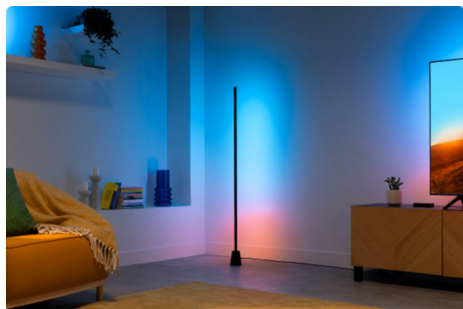

Lampa podłogowa gradient

Odmień swoją przestrzeń dzięki podłogowej lampie WiZ gradient. Ciesz się technologią RGBIC, która tworzy zachwycające, wielokolorowe efekty, wypełniając pomieszczenie światłem. Jej elegancki, minimalistyczny design pasuje do każdego wnętrza, a wstępnie zaprogramowane sceny umożliwiają wybór między dynamicznymi animacjami a łagodnym, statycznym światłem. Możesz nawet sprawić, by światło pulsowało w rytm muzyki lub dopasować kolory do obrazu z telewizora (wymagany Sync Box HDMI).

Miliony kolorów i zmieniające się tryby światła, aby zapewnić doskonały nastrój.

Wybierz dowolny kolor światła lub po prostu zastosuj dynamiczny tryb światła, który zaprojektowaliśmy dla Ciebie. Na przykład tryby Kominek lub Ocean pomogą Ci stworzyć niesamowitą atmosferę i poprawić nastrój.

Zsynchronizuj światła z muzyką

Zanurz się w rytmie dzięki naszej funkcji synchronizacji z muzyką. Bez wysiłku synchronizuj światła ze swoimi ulubionymi utworami. Pamiętaj tylko, aby trzymać swoje urządzenie mobilne blisko głośnika, aby uzyskać doskonałą harmonię między dźwiękiem a światłem.

Zachwycający efekt płynnego gradientu

Odkryj piękno oświetlenia gradientowego, w którym płynne przejścia między różnymi kolorami tworzą hipnotyzujący efekt. Wprowadź energię do każdego pomieszczenia dzięki temu dynamicznemu designowi.