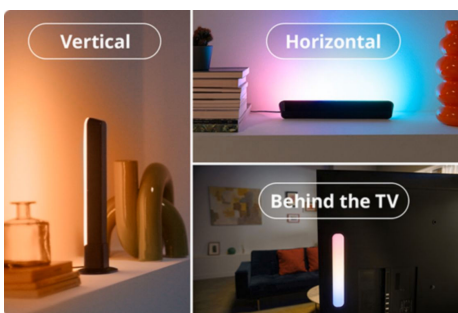

WiZ Lampa podłużna gradient 2 szt

Wprowadź do swojej przestrzeni żywe, zmieniające się kolory dzięki lampom WiZ gradient (2 szt). Ciesz się technologią RGBIC, która umożliwia wyświetlanie wielu kolorów jednocześnie. Ustaw je poziomo, pionowo lub za telewizorem, aby stworzyć idealny nastrój. Gotowe sceny pozwalają przełączać się między dynamicznym, statycznym lub spersonalizowanym oświetleniem. Możesz także zsynchronizować światła z muzyką lub ekranem telewizora (wymagany HDMI Sync Box).

NAJWAŻNIEJSZE CECHY PRODUKTU

- Wiele kolorów jednocześnie
- Umieść gdzie chcesz
- Synchronizuj z TV (wymagany Sync Box)

Kontroluj dowolnym urządzeniem z systemem Matter

Ten produkt posiada certyfikat Matter, co umożliwia łatwe sterowanie za pomocą Google Home, Amazon Alexa, Apple Home lub dowolnej innej platformy smart home opartej na technologii Matter.

Używaj tak, jak chcesz i tam, gdzie chcesz

Umieść lampy gradient poziomo lub pionowo na szafce RTV albo biurku, lub zamontuj je za telewizorem/monitorem za pomocą magnetycznych uchwytów z tyłu. Dzięki możliwości obrotu o 100° możesz rozprościć światło tworząc idealną atmosferę.

Miliony kolorów i zmieniające się tryby światła, aby zapewnić doskonałą nastrój.

Wybierz dowolny kolor światła lub po prostu zastosuj dynamiczny tryb światła, który zaprojektowaliśmy dla Ciebie. Na przykład tryby Kominek lub Ocean pomogą Ci stworzyć niesamowitą atmosferę i poprawić nastrój.