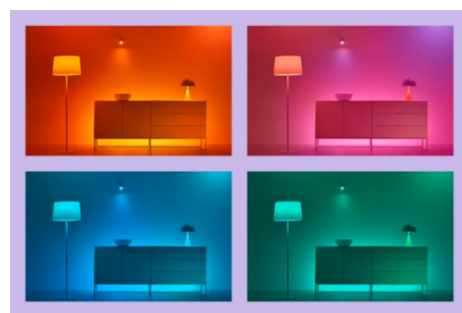

WiZ Lampa podłużna gradient 2 szt

Wprowadź do swojej przestrzeni żywe, zmieniające się kolory dzięki lampom WiZ gradient (2 szt). Ciesz się technologią RGBIC, która umożliwia wyświetlanie wielu kolorów jednocześnie. Ustaw je poziomo, pionowo lub za telewizorem, aby stworzyć idealny nastrój. Gotowe sceny pozwalają przełączać się między dynamicznym, statycznym lub spersonalizowanym oświetleniem. Możesz także zsynchronizować światła z muzyką lub ekranem telewizora (wymagany HDMI Sync Box).

Używaj tak, jak chcesz i tam, gdzie chcesz

Umieść lampy gradient poziomo lub pionowo na szafce RTV albo biurku, lub zamontuj je za telewizorem/monitorem za pomocą magnetycznych uchwytów z tyłu. Dzięki możliwości obrotu o 100° możesz rozprościć światło tworząc idealną atmosferę.

Miliony kolorów i zmieniające się tryby światła, aby zapewnić doskonałą nastrój.

Wybierz dowolny kolor światła lub po prostu zastosuj dynamiczny tryb światła, który zaprojektowaliśmy dla Ciebie. Na przykład tryby Kominek lub Ocean pomogą Ci stworzyć niesamowitą atmosferę i poprawić nastrój.

Statyczne i dynamiczne tryby oświetlenia poprawiające nastrój

Wybieraj spośród milionów kolorów lub z zestawu trybów oświetlenia, które dla Ciebie zaprojektowaliśmy. Dzięki tak dużej liczbie opcji możesz wnieść magię do wszystkich świąt, przyjęć, intymnych spotkań i sytuacji codziennych!