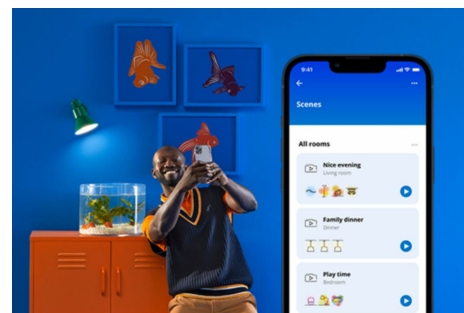

Superslim Ceiling 32 W

WiZ Super Slim zapewnia światło dopasowane do Twoich codziennych potrzeb. Duża, okrągła powierzchnia świetlna zalewa pokój chłodnym niebieskim światłem, które poprawia czujność i ułatwia koncentrację i ściemnia się do miękkiej, ciepłej barwy, pomagając się zrelaksować.

NAJWAŻNIEJSZE CECHY PRODUKTU

- Regulowany odcień białego światła
- Wymiary: Ø550
- IP20/Plastik/biała

Łatwe do skonfigurowania inteligentne funkcje oświetleniowe

Wystarczy podłączyć urządzenie WiZ do sieci Wi-Fi, aby uzyskać natychmiastowy dostęp do inteligentnych funkcji. Możesz łatwo sterować światłem kiedy jesteś poza domem przez zaplanowanie automatycznego włączania i wyłączania światła. Nie ma potrzeby instalowania dodatkowego sprzętu, takiego jak koncentrator czy brama dostępu do sieci!

Monitoruj zużycie energii

W aplikacji WiZ możesz zobaczyć, ile energii zużywają Twoje lampy. Za pomocą raportów dziennych i tygodniowych możesz łatwo kontrolować zużycie energii w domu.

Zaprojektuj idealną aranżację świetlną

Łącz różne tryby światła białych i kolorowych, tworząc idealne oświetlenie na każdą chwilę dnia. Możesz po prostu zapisać swoją nową Aranżację i wybrać ją w dowolnym momencie za pomocą aplikacji WiZ lub głosu.