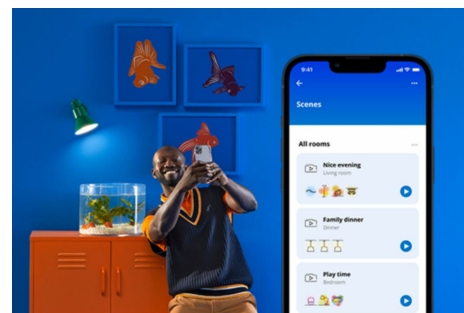

## Superslim Ceiling 32 W

WiZ Super Slim zapewnia światło dopasowane do Twoich codziennych potrzeb. Duża, okrągła powierzchnia świetlna zalewa pokój chłodnym niebieskim światłem, które poprawia czujność i ułatwia koncentrację i ściemnia się do miękkiej, ciepłej barwy, pomagając się zrelaksować.

## Łatwe do skonfigurowania inteligentne funkcje oświetleniowe

Wystarczy podłączyć urządzenie WiZ do sieci Wi-Fi, aby uzyskać natychmiastowy dostęp do inteligentnych funkcji. Możesz łatwo sterować światłem kiedy jesteś poza domem przez zaplanowanie automatycznego włączania i wyłączania światła. Nie ma potrzeby instalowania dodatkowego sprzętu, takiego jak koncentrator czy brama dostępu do sieci!

## Monitoruj zużycie energii

W aplikacji WiZ możesz zobaczyć, ile energii zużywają Twoje lampy. Za pomocą raportów dziennych i tygodniowych możesz łatwo kontrolować zużycie energii w domu.

## Zaprojektuj idealną aranżację świetlną

Łącz różne tryby światła białych i kolorowych, tworząc idealne oświetlenie na każdą chwilę dnia. Możesz po prostu zapisać swoją nową Aranżację i wybrać ją w dowolnym momencie za pomocą aplikacji WiZ lub głosu.