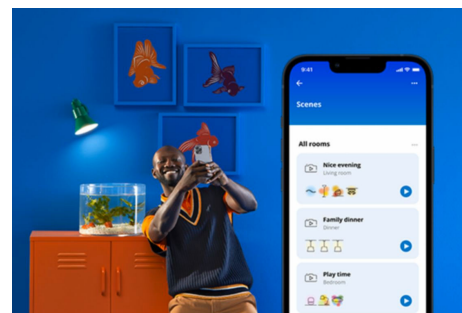

Superslim Ceiling 22 W

WiZ Super Slim zapewnia światło dopasowane do Twoich codziennych potrzeb. Duża, okrągła powierzchnia świetlna zalewa pokój chłodnym niebieskim światłem, które poprawia czujność i ułatwia koncentrację i ściemnia się do miękkiej, ciepłej barwy, pomagając się zrelaksować.

NAJWAŻNIEJSZE CECHY PRODUKTU

- Regulowany odcień białego światła
- Wymiary: Ø430
- IP20/Plastik/czarna

Łatwe do skonfigurowania inteligentne funkcje oświetleniowe

Wystarczy podłączyć urządzenie WiZ do sieci Wi-Fi, aby uzyskać natychmiastowy dostęp do inteligentnych funkcji. Możesz łatwo sterować światłem kiedy jesteś poza domem przez zaplanowanie automatycznego włączania i wyłączania światła. Nie ma potrzeby instalowania dodatkowego sprzętu, takiego jak koncentrator czy brama dostępu do sieci!

Monitoruj zużycie energii

W aplikacji WiZ możesz zobaczyć, ile energii zużywają Twoje lampy. Za pomocą raportów dziennych i tygodniowych możesz łatwo kontrolować zużycie energii w domu.

Zaprojektuj idealną aranżację świetlną

Łącz różne tryby światła białych i kolorowych, tworząc idealne oświetlenie na każdą chwilę dnia. Możesz po prostu zapisać swoją nową Aranżację i wybrać ją w dowolnym momencie za pomocą aplikacji WiZ lub głosu.