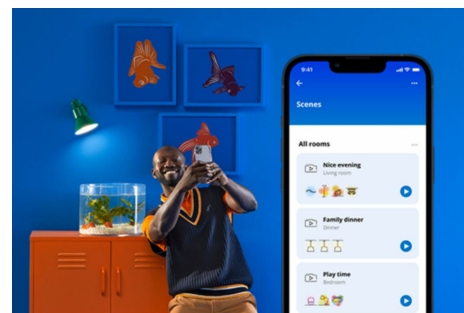

Superslim Ceiling 22 W

WiZ Super Slim zapewnia światło dopasowane do Twoich codziennych potrzeb. Duża, okrągła powierzchnia świetlna zalewa pokój chłodnym niebieskim światłem, które poprawia czujność i ułatwia koncentrację i ściemnia się do miękkiej, ciepłej barwy, pomagając się zrelaksować.

NAJWAŻNIEJSZE CECHY PRODUKTU

- Regulowany odcień białego światła
- Wymiary: Ø430
- IP20/Plastik/biała

Łatwe do skonfigurowania inteligentne funkcje oświetleniowe

Wystarczy podłączyć urządzenie WiZ do sieci Wi-Fi, aby uzyskać natychmiastowy dostęp do inteligentnych funkcji. Możesz łatwo sterować światłem kiedy jesteś poza domem przez zaplanowanie automatycznego włączania i wyłączania światła. Nie ma potrzeby instalowania dodatkowego sprzętu, takiego jak koncentrator czy brama dostępu do sieci!

Monitoruj zużycie energii

W aplikacji WiZ możesz zobaczyć, ile energii zużywają Twoje lampy. Za pomocą raportów dziennych i tygodniowych możesz łatwo kontrolować zużycie energii w domu.

Zaprojektuj idealną aranżację świetlną

Łącz różne tryby światła białych i kolorowych, tworząc idealne oświetlenie na każdą chwilę dnia. Możesz po prostu zapisać swoją nową Aranżację i wybrać ją w dowolnym momencie za pomocą aplikacji WiZ lub głosu.