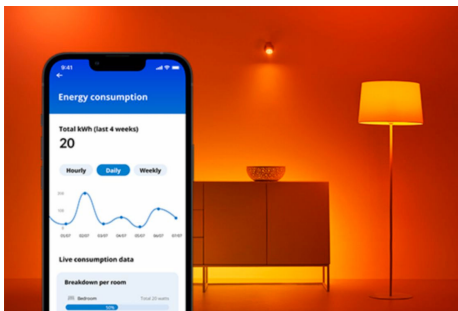

Panel sufitowy 12 W kwadratowy

Wypełnij swój dom białym światłem i dostosowuj je do nastroju lub celu. Elegancki design i łatwa instalacja sprawiają, że jest to wyjątkowo wygodne i bezproblemowe rozwiązanie dla Twojej przestrzeni.

NAJWAŻNIEJSZE CECHY PRODUKTU

- Regulowany odcień białego światła
- Wymiary: 300 x 300 mm
- IP20/Plastik/czarna

Łatwe do skonfigurowania inteligentne funkcje oświetleniowe

Wystarczy podłączyć urządzenie WiZ do sieci Wi-Fi, aby uzyskać natychmiastowy dostęp do inteligentnych funkcji. Możesz łatwo sterować światłem kiedy jesteś poza domem przez zaplanowanie automatycznego włączania i wyłączenia światła. Nie ma potrzeby instalowania dodatkowego sprzętu, takiego jak koncentrator czy brama dostępu do sieci!

Monitoruj zużycie energii

W aplikacji WiZ możesz zobaczyć, ile energii zużywają Twoje lampy. Za pomocą raportów dziennych i tygodniowych możesz łatwo kontrolować zużycie energii w domu.

Dopasuj światła do swojego dnia

Zaprojektuj idealną aranżację świetlną

Łącz różne tryby światła białych i kolorowych, tworząc idealne oświetlenie na każdą chwilę dnia. Możesz po prostu zapisać swoją nową Aranżację i wybrać ją w dowolnym momencie za pomocą aplikacji WiZ lub głosu.