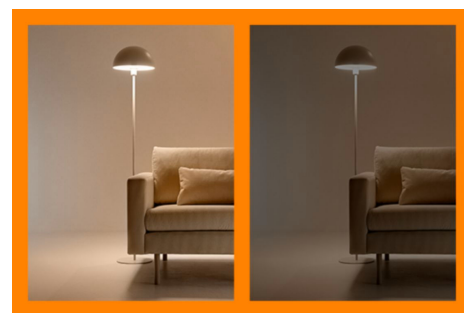

Panel sufitowy 12 W kwadratowy

Wypełnij swój dom białym światłem i dostosowuj je do nastroju lub celu. Elegancki design i łatwa instalacja sprawiają, że jest to wyjątkowo wygodne i bezproblemowe rozwiązanie dla Twojej przestrzeni.

NAJWAŻNIEJSZE CECHY PRODUKTU

- Regulowany odcień białego światła
- Wymiary: 300 x 300 mm
- IP20/Plastik/czarna

Łatwe do skonfigurowania inteligentne funkcje oświetleniowe

Wystarczy podłączyć urządzenie WiZ do sieci Wi-Fi, aby uzyskać natychmiastowy dostęp do inteligentnych funkcji. Możesz łatwo sterować światłem kiedy jesteś poza domem przez zaplanowanie automatycznego włączania i wyłączenia światła. Nie ma potrzeby instalowania dodatkowego sprzętu, takiego jak koncentrator czy brama dostępu do sieci!

Zaprojektuj idealną aranżację świetlną

Łącz różne tryby światła białych i kolorowych, tworząc idealne oświetlenie na każdą chwilę dnia. Możesz po prostu zapisać swoją nową Aranżację i wybrać ją w dowolnym momencie za pomocą aplikacji WiZ lub głosu.

Stwórz odpowiedni nastrój za pomocą regulowanego światła białego od barwy chłodnej do ciepłej

Wybieraj spośród wielu odcieni światła białego, od energetyzującego i ziemnego po ciepłe i przytulne, lub po prostu wybierz jeden z zaprogramowanych trybów, takich jak Skupienie czy Relaks, aby wytworzyć w pomieszczeniu pożądany nastrój.