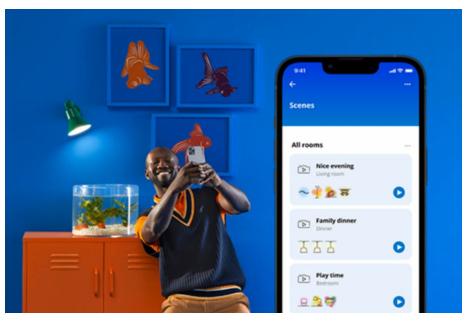

Panel sufitowy 12 W kwadratowy

Wypełnij swój dom białym światłem i dostosowuj je do nastroju lub celu. Elegancki design i łatwa instalacja sprawiają, że jest to wyjątkowo wygodne i bezproblemowe rozwiązanie dla Twojej przestrzeni.

NAJWAŻNIEJSZE CECHY PRODUKTU

- Regulowany odcień białego światła
- Wymiary: 300 x 300 mm
- IP20/Plastik/czarna

Łatwe do skonfigurowania inteligentne funkcje oświetleniowe

Wystarczy podłączyć urządzenie WiZ do sieci Wi-Fi, aby uzyskać natychmiastowy dostęp do inteligentnych funkcji. Możesz łatwo sterować światłem kiedy jesteś poza domem przez zaplanowanie automatycznego włączania i wyłączenia światła. Nie ma potrzeby instalowania dodatkowego sprzętu, takiego jak koncentrator czy brama dostępu do sieci!

Monitoruj zużycie energii

W aplikacji WiZ możesz zobaczyć, ile energii zużywają Twoje lampy. Za pomocą raportów dziennych i tygodniowych możesz łatwo kontrolować zużycie energii w domu.

Dopasuj światła do swojego dnia

Zaprojektuj idealną aranżację świetlną

Łącz różne tryby światła białych i kolorowych, tworząc idealne oświetlenie na każdą chwilę dnia. Możesz po prostu zapisać swoją nową Aranżację i wybrać ją w dowolnym momencie za pomocą aplikacji WiZ lub głosu.