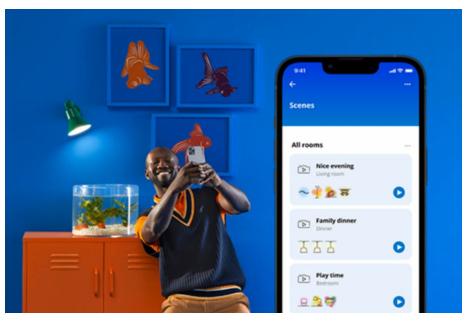

## Łatwe do skonfigurowania inteligentne funkcje oświetleniowe

Wystarczy podłączyć urządzenie WiZ do sieci Wi-Fi, aby uzyskać natychmiastowy dostęp do inteligentnych funkcji. Możesz łatwo sterować światłem kiedy jesteś poza domem przez zaplanowanie automatycznego włączania i wyłączania światła. Nie ma potrzeby instalowania dodatkowego sprzętu, takiego jak koncentrator czy brama dostępu do sieci!

## Monitoruj zużycie energii

W aplikacji WiZ możesz zobaczyć, ile energii zużywają Twoje lampy. Za pomocą raportów o dziennych i tygodniowych zużyciu możesz łatwo kontrolować zużycie energii w domu.

## Zaprojektuj idealną aranżację świetlną

Łącz różne tryby światła białych i kolorowych, tworząc idealne oświetlenie na każdą chwilę dnia. Możesz po prostu zapisać swoją nową Aranżację i wybrać ją w dowolnym momencie za pomocą aplikacji WiZ lub głosu.