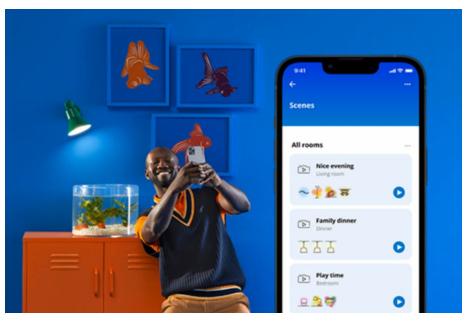

## Panel sufitowy 12 W kwadratowy

Wypełnij swój dom białym światłem i dostosowuj je do nastroju lub celu. Elegancki design i łatwa instalacja sprawiają, że jest to wyjątkowo wygodne i bezproblemowe rozwiązanie dla Twojej przestrzeni.

## Łatwe do skonfigurowania inteligentne funkcje oświetleniowe

Wystarczy podłączyć urządzenie WiZ do sieci Wi-Fi, aby uzyskać natychmiastowy dostęp do inteligentnych funkcji. Możesz łatwo sterować światłem kiedy jesteś poza domem przez zaplanowanie automatycznego włączania i wyłączania światła. Nie ma potrzeby instalowania dodatkowego sprzętu, takiego jak koncentrator czy brama dostępu do sieci!

## Monitoruj zużycie energii

W aplikacji WiZ możesz zobaczyć, ile energii zużywają Twoje lampy. Za pomocą raportów o dziennych i tygodniowych zużyciu możesz łatwo kontrolować zużycie energii w domu.

## Zaprojektuj idealną aranżację świetlną

Łącz różne tryby światła białych i kolorowych, tworząc idealne oświetlenie na każdą chwilę dnia. Możesz po prostu zapisać swoją nową Aranżację i wybrać ją w dowolnym momencie za pomocą aplikacji WiZ lub głosu.