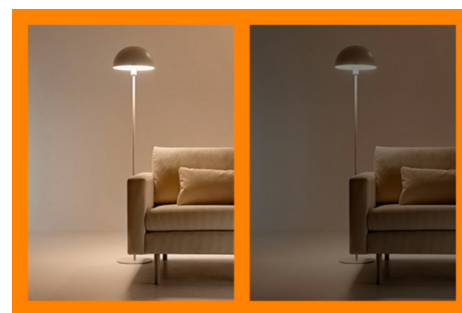

Inteligentne światła można przyciemniać nawet bez ściemniacza

Możesz ściemniać światła do odpowiedniego poziomu za pomocą smartfonu, akcesorium sterującego WiZ lub głosu. Nie musisz instalować drogiego ściemniacza.