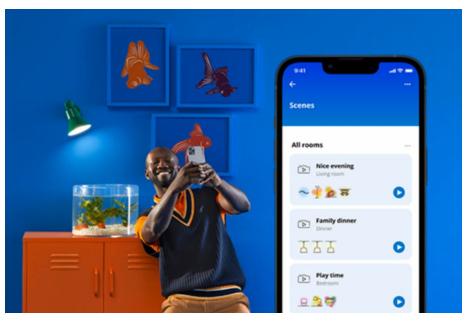

## Łatwe do skonfigurowania inteligentne funkcje oświetleniowe

Wystarczy podłączyć urządzenie WiZ do sieci Wi-Fi, aby uzyskać natychmiastowy dostęp do inteligentnych funkcji. Możesz łatwo sterować światłem kiedy jesteś poza domem przez zaplanowanie automatycznego włączania i wyłączenia światła. Nie ma potrzeby instalowania dodatkowego sprzętu, takiego jak koncentrator czy brama dostępu do sieci!

## Monitoruj zużycie energii

W aplikacji WiZ możesz zobaczyć, ile energii zużywają Twoje lampy. Za pomocą raportów o dziennych i tygodniowych zużyciu możesz łatwo kontrolować zużycie energii w domu.

## Zaprojektuj idealną aranżację świetlną

Łącz różne tryby światła białych i kolorowych, tworząc idealne oświetlenie na każdą chwilę dnia. Możesz po prostu zapisać swoją nową Aranżację i wybrać ją w dowolnym momencie za pomocą aplikacji WiZ lub głosu.