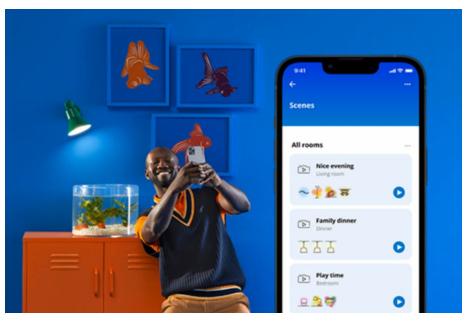

Panel sufitowy 36 W kwadratowy

Wypełnij swój dom białym światłem i dostosowuj je do nastroju lub celu. Elegancki design i łatwa instalacja sprawiają, że jest to wyjątkowo wygodne i bezproblemowe rozwiązanie dla Twojej przestrzeni.

NAJWAŻNIEJSZE CECHY PRODUKTU

- Regulacja barwy światła białego
- Wymiary: 600 x 600 mm
- IP20/Plastik/czarna

Łatwe do skonfigurowania inteligentne funkcje oświetleniowe

Wystarczy podłączyć urządzenie WiZ do sieci Wi-Fi, aby uzyskać natychmiastowy dostęp do inteligentnych funkcji. Możesz łatwo sterować światłem kiedy jesteś poza domem przez zaplanowanie automatycznego włączania i wyłączania światła. Nie ma potrzeby instalowania dodatkowego sprzętu, takiego jak koncentrator czy brama dostępu do sieci!

Monitoruj zużycie energii

W aplikacji WiZ możesz zobaczyć, ile energii zużywają Twoje lampy. Za pomocą raportów dziennych i tygodniowych możesz łatwo kontrolować zużycie energii w domu.

Dopasuj światła do swojego dnia

Zaprojektuj idealną aranżację świetlną

Łącz różne tryby światła białych i kolorowych, tworząc idealne oświetlenie na każdą chwilę dnia. Możesz po prostu zapisać swoją nową Aranżację i wybrać ją w dowolnym momencie za pomocą aplikacji WiZ lub głosu.