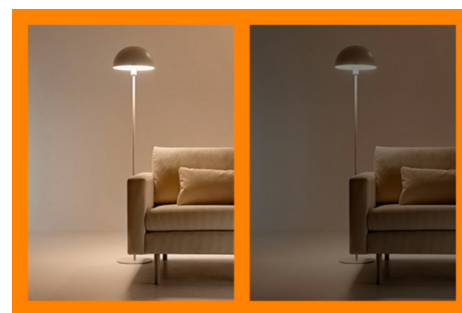

Panel sufitowy 36 W kwadratowy

Wypełnij swój dom białym światłem i dostosowuj je do nastroju lub celu. Elegancki design i łatwa instalacja sprawiają, że jest to wyjątkowo wygodne i bezproblemowe rozwiązanie dla Twojej przestrzeni.

Zaprojektuj idealną aranżację świetlną

Łącz różne tryby światła białych i kolorowych, tworząc idealne oświetlenie na każdą chwilę dnia. Możesz po prostu zapisać swoją nową Aranżację i wybrać ją w dowolnym momencie za pomocą aplikacji WiZ lub głosu.

Stwórz odpowiedni nastrój za pomocą regulowanego światła białego od barwy chłodnej do ciepłej

Wybieraj spośród wielu odcieni światła białego, od energetyzującego i ziemnego po ciepłe i przytulne, lub po prostu wybierz jeden z zaprogramowanych trybów, takich jak Skupienie czy Relaks, aby wytworzyć w pomieszczeniu pożądany nastrój.