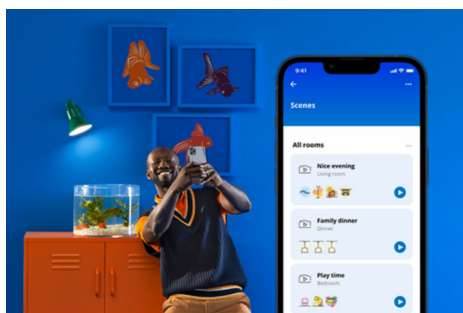

Panel sufitowy 36 W kwadratowy

Wypełnij swój dom białym światłem i dostosowuj je do nastroju lub celu. Elegancki design i łatwa instalacja sprawiają, że jest to wyjątkowo wygodne i bezproblemowe rozwiązanie dla Twojej przestrzeni.

NAJWAŻNIEJSZE CECHY PRODUKTU

- Regulowany odcień białego światła
- Wymiary: 600 x 600 mm
- IP20/Plastik/biała

Łatwe do skonfigurowania inteligentne funkcje oświetleniowe

Wystarczy podłączyć urządzenie WiZ do sieci Wi-Fi, aby uzyskać natychmiastowy dostęp do inteligentnych funkcji. Możesz łatwo sterować światłem kiedy jesteś poza domem przez zaplanowanie automatycznego włączania i wyłączania światła. Nie ma potrzeby instalowania dodatkowego sprzętu, takiego jak koncentrator czy brama dostępu do sieci!

Monitoruj zużycie energii

W aplikacji WiZ możesz zobaczyć, ile energii zużywają Twoje lampy. Za pomocą raportów o dziennych i tygodniowych zużyciu możesz łatwo kontrolować zużycie energii w domu.

Dopasuj światła do swojego dnia

Zaprojektuj idealną aranżację świetlną

Łącz różne tryby światła białych i kolorowych, tworząc idealne oświetlenie na każdą chwilę dnia. Możesz po prostu zapisać swoją nową Aranżację i wybrać ją w dowolnym momencie za pomocą aplikacji WiZ lub głosu.