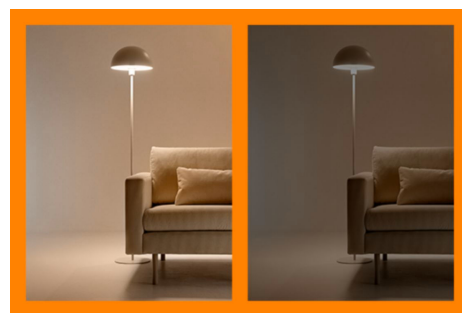

Panel sufitowy 36 W kwadratowy

Wypełnij swój dom białym światłem i dostosowuj je do nastroju lub celu. Elegancki design i łatwa instalacja sprawiają, że jest to wyjątkowo wygodne i bezproblemowe rozwiązanie dla Twojej przestrzeni.

NAJWAŻNIEJSZE CECHY PRODUKTU

- Regulowany odcień białego światła
- Wymiary: 600 x 600 mm
- IP20/Plastik/biała

Łatwe do skonfigurowania inteligentne funkcje oświetleniowe

Wystarczy podłączyć urządzenie WiZ do sieci Wi-Fi, aby uzyskać natychmiastowy dostęp do inteligentnych funkcji. Możesz łatwo sterować światłem kiedy jesteś poza domem przez zaplanowanie automatycznego włączania i wyłączania światła. Nie ma potrzeby instalowania dodatkowego sprzętu, takiego jak koncentrator czy brama dostępu do sieci!

Zaprojektuj idealną aranżację świetlną

Łącz różne tryby światła białych i kolorowych, tworząc idealne oświetlenie na każdą chwilę dnia. Możesz po prostu zapisać swoją nową Aranżację i wybrać ją w dowolnym momencie za pomocą aplikacji WiZ lub głosu.

Stwórz odpowiedni nastrój za pomocą regulowanego światła białego od barwy chłodnej do ciepłej

Wybieraj spośród wielu odcieni światła białego, od energetyzującego i ziemnego po ciepłe i przytulne, lub po prostu wybierz jeden z zaprogramowanych trybów, takich jak Skupienie czy Relaks, aby wytworzyć w pomieszczeniu pożądany nastrój.