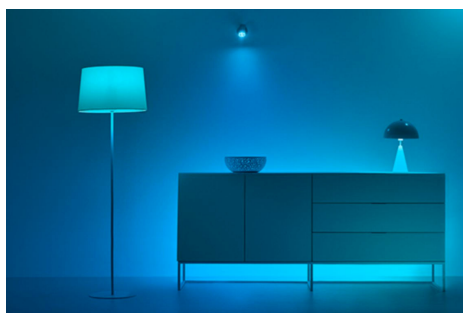

Łatwe sterowanie dowolną liczbą światła w pomieszczeniu

To przenośne akcesorium sterujące może łączyć się z jednym pomieszczeniem i aktywować wszystkie światła w tym pomieszczeniu. Bez względu na to, czy znajduje się w nim jedno, czy pięćdziesiąt światła. Aby sterować światłami w innym pomieszczeniu, wystarczy przejść do aplikacji i zmienić pomieszczenie powiązane z akcesorium.