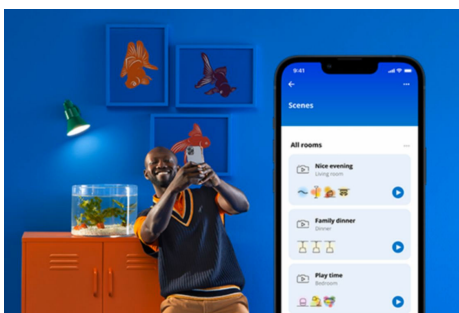

Wystarczy podłączyć urządzenie WiZ do sieci Wi-Fi, aby uzyskać natychmiastowy dostęp do inteligentnych funkcji. Możesz łatwo sterować światłem kiedy jesteś poza domem przez zaplanowanie automatycznego włączania i wyłączania światła. Nie ma potrzeby instalowania dodatkowego sprzętu, takiego jak koncentrator czy brama dostępu do sieci!

Ekskluzywny światło SpaceSense™, który włącza się po wykryciu ruchu

Technologia WiZ SpaceSense pozwala zmieniać punkty oświetlenia w czujniki ruchu. Mając w pomieszczeniu co najmniej dwie lampy WiZ, możesz aktywować funkcję SpaceSense w aplikacji WiZ, dzięki czemu światła będą włączać się i wyłączać automatycznie po wykryciu ruchu. To proste. To SpaceSense. To WiZ.

Monitoruj zużycie energii

W aplikacji WiZ możesz zobaczyć, ile energii zużywają Twoje lampy. Za pomocą raportów dziennych i tygodniowych możesz łatwo kontrolować zużycie energii w domu.

Dopasuj światła do swojego dnia

Zaprojektuj idealną aranżację świetlną

Łącz różne tryby światła białych i kolorowych, tworząc idealne oświetlenie na każdą chwilę dnia. Możesz po prostu zapisać swoją nową Aranżację i wybrać ją w dowolnym momencie za pomocą aplikacji WiZ lub głosu.