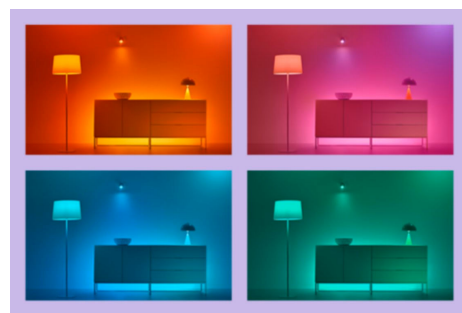

Zaprojektuj idealną aranżację świetlną

Łącz różne tryby światła białych i kolorowych, tworząc idealne oświetlenie na każdą chwilę dnia. Możesz po prostu zapisać swoją nową Aranżację i wybrać ją w dowolnym momencie za pomocą aplikacji WiZ lub głosu.