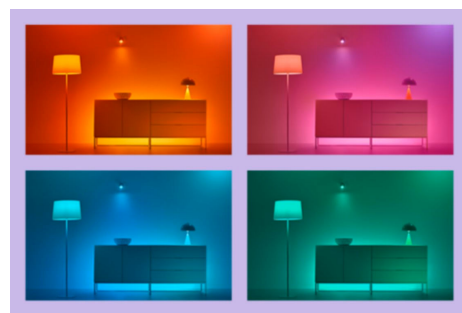

## Zaprojektuj idealną aranżację świetlną

Łącz różne tryby światła białych i kolorowych, tworząc idealne oświetlenie na każdą chwilę dnia. Możesz po prostu zapisać swoją nową Aranżację i wybrać ją w dowolnym momencie za pomocą aplikacji WiZ lub głosu.