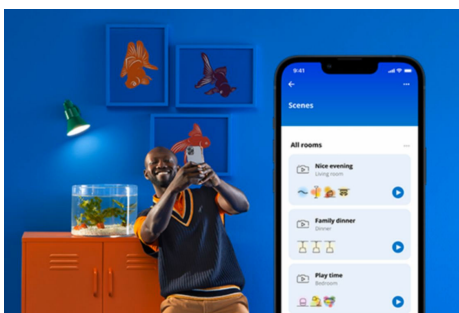

## Łatwe do skonfigurowania inteligentne funkcje oświetleniowe

Wystarczy podłączyć urządzenie WiZ do sieci Wi-Fi, aby uzyskać natychmiastowy dostęp do inteligentnych funkcji. Możesz łatwo sterować światłem kiedy jesteś poza domem przez zaplanowanie automatycznego włączania i wyłączania światła. Nie ma potrzeby instalowania dodatkowego sprzętu, takiego jak koncentrator czy brama dostępu do sieci!

## Ekskluzywny światło SpaceSense™, który włącza się po wykryciu ruchu

Technologia WiZ SpaceSense pozwala zmieniać punkty oświetleniowe w czujniki ruchu. Mając w pomieszczeniu co najmniej dwie lampy WiZ, możesz aktywować funkcję SpaceSense w aplikacji WiZ, dzięki czemu światła będą włączać się i wyłączać automatycznie po wykryciu ruchu. To proste. To SpaceSense. To WiZ.

## Monitoruj zużycie energii

W aplikacji WiZ możesz zobaczyć, ile energii zużywają Twoje lampy. Za pomocą raportów dziennych i tygodniowych możesz łatwo kontrolować zużycie energii w domu.

## Zaprojektuj idealną aranżację świetlną

Łącz różne tryby światła białych i kolorowych, tworząc idealne oświetlenie na każdą chwilę dnia. Możesz po prostu zapisać swoją nową Aranżację i wybrać ją w dowolnym momencie za pomocą aplikacji WiZ lub głosu.