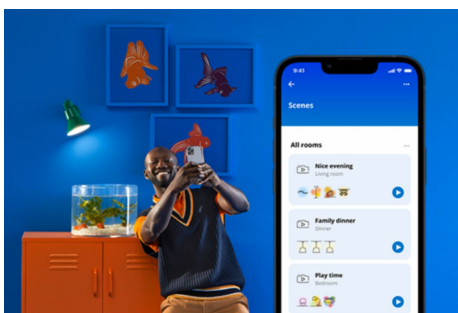

## Łatwe do skonfigurowania inteligentne funkcje oświetleniowe

Wystarczy podłączyć urządzenie WiZ do sieci Wi-Fi, aby uzyskać natychmiastowy dostęp do inteligentnych funkcji. Możesz łatwo sterować światłem kiedy jesteś poza domem przez zaplanowanie automatycznego włączania i wyłączania światła. Nie ma potrzeby instalowania dodatkowego sprzętu, takiego jak koncentrator czy brama dostępu do sieci!

## Ekskluzywny światło SpaceSense™, który włącza się po wykryciu ruchu

Technologia WiZ SpaceSense pozwala zmieniać punkty oświetleniowe w czujniki ruchu. Mając w pomieszczeniu co najmniej dwie lampy WiZ, możesz aktywować funkcję SpaceSense w aplikacji WiZ, dzięki czemu światła będą włączać się i wyłączać automatycznie po wykryciu ruchu. To proste. To SpaceSense. To WiZ.

## Monitoruj zużycie energii

W aplikacji WiZ możesz zobaczyć, ile energii zużywają Twoje lampy. Za pomocą raportów dziennych i tygodniowych możesz łatwo kontrolować zużycie energii w domu.

## Zaprojektuj idealną aranżację świetlną

Łącz różne tryby światła białych i kolorowych, tworząc idealne oświetlenie na każdą chwilę dnia. Możesz po prostu zapisać swoją nową Aranżację i wybrać ją w dowolnym momencie za pomocą aplikacji WiZ lub głosu.