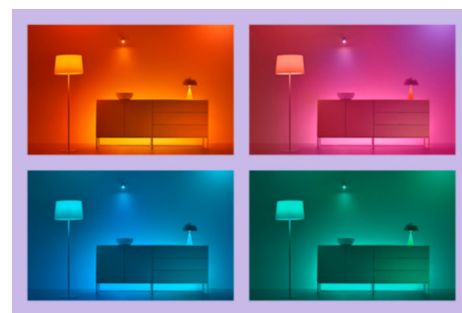

## Zaprojektuj idealną aranżację świetlną

Łącz różne tryby światła białych i kolorowych, tworząc idealne oświetlenie na każdą chwilę dnia. Możesz po prostu zapisać swoją nową Aranżację i wybrać ją w dowolnym momencie za pomocą aplikacji WiZ lub głosu.