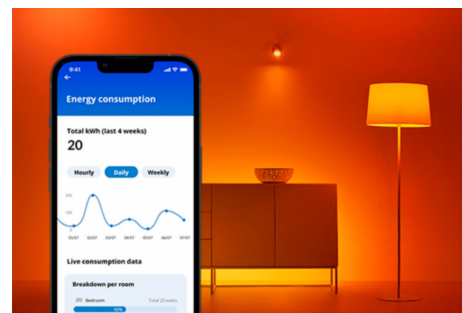

## Żarówka 150 W A80 E27

Tęcze wystarczająco duże, jasne i piękne, aby rozświetlić cały pokój? Takie właśnie są nasze kolorowe lampy LED A80. Ogromna moc świetlna na poziomie 2400 lumenów zapewni funkcjonalne oświetlenie w 16,7 mln kolorów i rzuci wysokiej jakości światło na wszystko to, dzieje się dookoła. Wybierz idealny kolor za pomocą aplikacji WiZ, pilota WiZ, a nawet własnego głosu, lub twórz harmonogramy, aby automatycznie zmieniać atmosferę na taką, która będzie odpowiadać Twoim aktualnym potrzebom i preferencjom. Możliwość sterowania za pośrednictwem istniejącej sieci Wi-Fi.

## NAJWAŻNIEJSZE CECHY PRODUKTU

- Inteligentna żarówka z pełną gamą kolorów
- Do 2452 lm
- Po prostu wkręć i korzystaj
- Sterowanie za pomocą aplikacji lub głosu

## Łatwe do skonfigurowania inteligentne funkcje oświetleniowe

Wystarczy podłączyć urządzenie WiZ do sieci Wi-Fi, aby uzyskać natychmiastowy dostęp do inteligentnych funkcji. Możesz łatwo sterować światłem kiedy jesteś poza domem przez zaplanowanie automatycznego włączania i wyłączania światła. Nie ma potrzeby instalowania dodatkowego sprzętu, takiego jak koncentrator czy brama dostępu do sieci!

## Monitoruj zużycie energii

W aplikacji WiZ możesz zobaczyć, ile energii zużywają Twoje lampy. Za pomocą raportów dziennych i tygodniowych możesz łatwo kontrolować zużycie energii w domu.