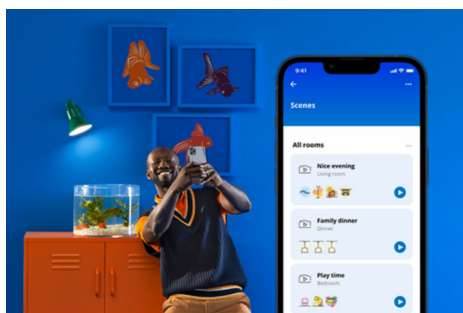

IMAGEO 4x regulowany reflektor z kwadratową płytą

Oprawa Built-on Spots ma cztery regulowane, wbudowane reflektory, nowoczesną podstawę sufitową o opływowym kształcie zbliżonym do kwadratu i wystarczająco dużo mocy, aby zalać pomieszczenie kolorowym światłem we wszystkich kierunkach. Pomaga wybrać idealną aranżację świetlną dla każdego rodzaju aktywności.

NAJWAŻNIEJSZE CECHY PRODUKTU

- Kolorowa
- Wymiary płyty: 8*25 cm
- IP20/Metal/czarny

Łatwe do skonfigurowania inteligentne funkcje oświetleniowe

Wystarczy podłączyć urządzenie WiZ do sieci Wi-Fi, aby uzyskać natychmiastowy dostęp do inteligentnych funkcji. Możesz łatwo sterować światłem kiedy jesteś poza domem przez zaplanowanie automatycznego włączania i wyłączania światła. Nie ma potrzeby instalowania dodatkowego sprzętu, takiego jak koncentrator czy brama dostępu do sieci!

Zaprojektuj idealną aranżację świetlną

Łącz różne tryby światła białych i kolorowych, tworząc idealne oświetlenie na każdą chwilę dnia. Możesz po prostu zapisać swoją nową Aranżację i wybrać ją w dowolnym momencie za pomocą aplikacji WiZ lub głosu.

Miliony kolorów i zmieniające się tryby światła, aby zapewnić doskonały nastrój.

Wybierz dowolny kolor światła lub po prostu zastosuj dynamiczny tryb światła, który zaprojektowaliśmy dla Ciebie. Na przykład tryby Kominek lub Ocean pomogą Ci stworzyć niesamowitą atmosferę i poprawić nastrój.