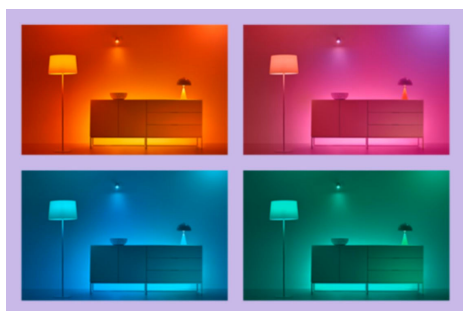

## Rune Ceiling 21 W

Ciesz się unoszącymi się w powietrzu efektami świetlnymi i dynamicznymi kombinacjami kolorów dzięki dwustrefowej lampie sufitowej Rune LED. Twórz spersonalizowane aranżacje świetlne, generując w strefie środkowej chłodne i jasne lub ciepłe i nastrojowe światło białe, a wokół niej pierścień światła w pełnej gamie kolorów, zapewniając za każdym razem miłą niespodziankę.

## NAJWAŻNIEJSZE CECHY PRODUKTU

- Główny: TUNABLE biel, bok: pełny kolor
- Wymiary: Ø400
- IP20/Plastik/czarna

## Zaprojektuj idealną aranżację świetlną

Łącz różne tryby światel białych i kolorowych, tworząc idealne oświetlenie na każdą chwilę dnia. Możesz po prostu zapisać swoją nową Aranżację i wybrać ją w dowolnym momencie za pomocą aplikacji WiZ lub głosu.