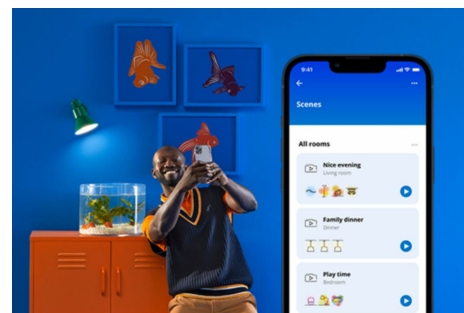

## Rune Ceiling 21 W

Ciesz się unoszącymi się w powietrzu efektami świetlnymi i dynamicznymi kombinacjami kolorów dzięki dwustrefowej lampie sufitowej Rune LED. Twórz spersonalizowane aranżacje świetlne, generując w strefie środkowej chłodne i jasne lub ciepłe i nastrojowe światło białe, a wokół niej pierścień światła w pełnej gamie kolorów, zapewniając za każdym razem miłą niespodziankę.

## Łatwe do skonfigurowania inteligentne funkcje oświetleniowe

Wystarczy podłączyć urządzenie WiZ do sieci Wi-Fi, aby uzyskać natychmiastowy dostęp do inteligentnych funkcji. Możesz łatwo sterować światłem kiedy jesteś poza domem przez zaplanowanie automatycznego włączania i wyłączenia światła. Nie ma potrzeby instalowania dodatkowego sprzętu, takiego jak koncentrator czy brama dostępu do sieci!

## Zaprojektuj idealną aranżację świetlną

Łącz różne tryby światel białych i kolorowych, tworząc idealne oświetlenie na każdą chwilę dnia. Możesz po prostu zapisać swoją nową Aranżację i wybrać ją w dowolnym momencie za pomocą aplikacji WiZ lub głosu.

## Miliony kolorów i zmieniające się tryby światła, aby zapewnić doskonały nastrój.

Wybierz dowolny kolor światła lub po prostu zastosuj dynamiczny tryb światła, który zaprojektowaliśmy dla Ciebie. Na przykład tryby Kominek lub Ocean pomogą Ci stworzyć niesamowitą atmosferę i poprawić nastrój.