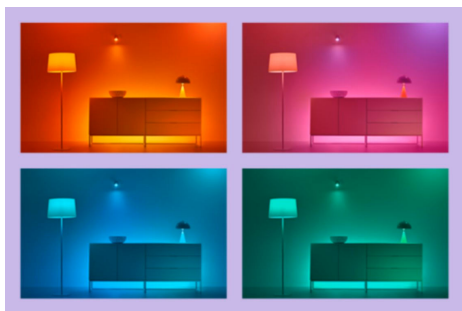

Miliony kolorów i zmieniające się tryby światła, aby zapewnić doskonały nastrój.

Wybierz dowolny kolor światła lub po prostu zastosuj dynamiczny tryb światła, który zaprojektowaliśmy dla Ciebie. Na przykład tryby Kominek lub Ocean pomogą Ci stworzyć niesamowitą atmosferę i poprawić nastrój.