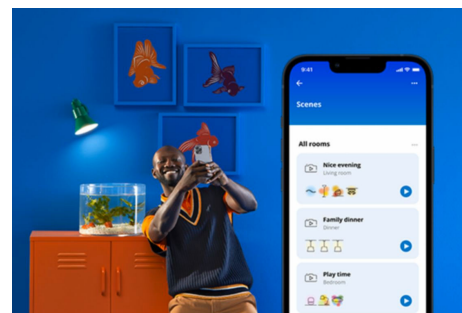

## Rune Ceiling 21 W

Ciesz się unoszącymi się w powietrzu efektami świetlnymi i dynamicznymi kombinacjami kolorów dzięki dwustrefowej lampie sufitowej Rune LED. Twórz spersonalizowane aranżacje świetlne, generując w strefie środkowej chłodne i jasne lub ciepłe i nastrojowe światło białe, a wokół niej pierścień światła w pełnej gamie kolorów, zapewniając za każdym razem miłą niespodziankę.

## Łatwe do skonfigurowania inteligentne funkcje oświetleniowe

Wystarczy podłączyć urządzenie WiZ do sieci Wi-Fi, aby uzyskać natychmiastowy dostęp do inteligentnych funkcji. Możesz łatwo sterować światłem kiedy jesteś poza domem przez zaplanowanie automatycznego włączania i wyłączania światła. Nie ma potrzeby instalowania dodatkowego sprzętu, takiego jak koncentrator czy brama dostępu do sieci!

## Zaprojektuj idealną aranżację świetlną

Łącz różne tryby światła białych i kolorowych, tworząc idealne oświetlenie na każdą chwilę dnia. Możesz po prostu zapisać swoją nową Aranżację i wybrać ją w dowolnym momencie za pomocą aplikacji WiZ lub głosu.

## Miliony kolorów i zmieniające się tryby światła, aby zapewnić doskonały nastrój.

Wybierz dowolny kolor światła lub po prostu zastosuj dynamiczny tryb światła, który zaprojektowaliśmy dla Ciebie. Na przykład tryby Kominek lub Ocean pomogą Ci stworzyć niesamowitą atmosferę i poprawić nastrój.