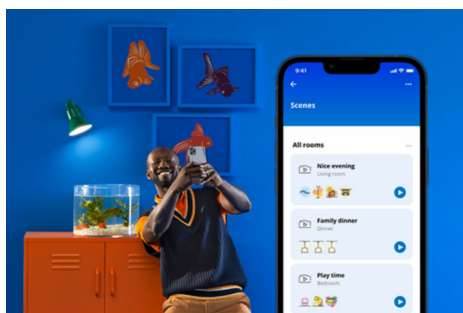

IMAGEO 1x regulowany reflektor

Podkreśl elementy wystroju swojego domu za pomocą wbudowanego reflektora WiZ Imageo w czarnej oprawie z regulacją wiązki i inteligentnym światłem kolorowym. Możesz nim sterować za pomocą aplikacji WiZ lub głosem w istniejącej sieci Wi-Fi.

NAJWAŻNIEJSZE CECHY PRODUKTU

- Kolorowa
- Wymiary płyty: Ø8 cm
- IP20/Metal/czarny

Łatwe do skonfigurowania inteligentne funkcje oświetleniowe

Wystarczy podłączyć urządzenie WiZ do sieci Wi-Fi, aby uzyskać natychmiastowy dostęp do inteligentnych funkcji. Możesz łatwo sterować światłem kiedy jesteś poza domem przez zaplanowanie automatycznego włączania i wyłączania światła. Nie ma potrzeby instalowania dodatkowego sprzętu, takiego jak koncentrator czy brama dostępu do sieci!

Zaprojektuj idealną aranżację świetlną

Łącz różne tryby światła białych i kolorowych, tworząc idealne oświetlenie na każdą chwilę dnia. Możesz po prostu zapisać swoją nową Aranżację i wybrać ją w dowolnym momencie za pomocą aplikacji WiZ lub głosu.

Miliony kolorów i zmieniające się tryby światła, aby zapewnić doskonały nastrój.

Wybierz dowolny kolor światła lub po prostu zastosuj dynamiczny tryb światła, który zaprojektowaliśmy dla Ciebie. Na przykład tryby Kominek lub Ocean pomogą Ci stworzyć niesamowitą atmosferę i poprawić nastrój.