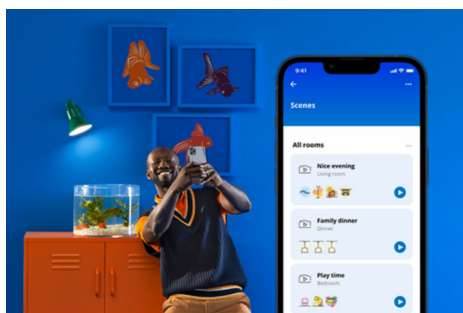

IMAGEO 1x regulowany reflektor

Polepsz dekorację swojego domu za pomocą regulowanego reflektora i kolorowego inteligentnego światła WiZ Imageo smart build-on spotlight w białym kolorze. Możesz nim sterować za pomocą aplikacji WiZ lub głosem w istniejącej sieci Wi-Fi.

NAJWAŻNIEJSZE CECHY PRODUKTU

- Pełna gama kolorów
- Wymiary płyty: Ø8 cm
- IP20/Metal/biały

Łatwe do skonfigurowania inteligentne funkcje oświetleniowe

Wystarczy podłączyć urządzenie WiZ do sieci Wi-Fi, aby uzyskać natychmiastowy dostęp do inteligentnych funkcji. Możesz łatwo sterować światłem kiedy jesteś poza domem przez zaplanowanie automatycznego włączania i wyłączania światła. Nie ma potrzeby instalowania dodatkowego sprzętu, takiego jak koncentrator czy brama dostępu do sieci!

Zaprojektuj idealną aranżację świetlną

Łącz różne tryby światła białych i kolorowych, tworząc idealne oświetlenie na każdą chwilę dnia. Możesz po prostu zapisać swoją nową Aranżację i wybrać ją w dowolnym momencie za pomocą aplikacji WiZ lub głosu.

Miliony kolorów i zmieniające się tryby światła, aby zapewnić doskonały nastrój.

Wybierz dowolny kolor światła lub po prostu zastosuj dynamiczny tryb światła, który zaprojektowaliśmy dla Ciebie. Na przykład tryby Kominek lub Ocean pomogą Ci stworzyć niesamowitą atmosferę i poprawić nastrój.