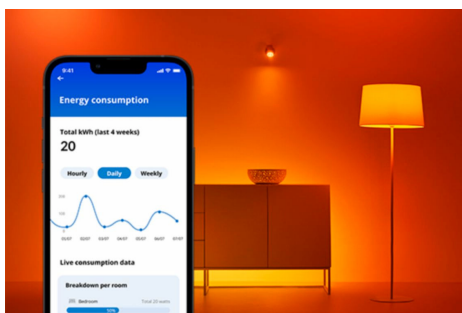

Monitoruj zużycie energii

W aplikacji WiZ możesz zobaczyć, ile energii zużywają Twoje lampy. Za pomocą raportów dziennych i tygodniowych możesz łatwo kontrolować zużycie energii w domu.