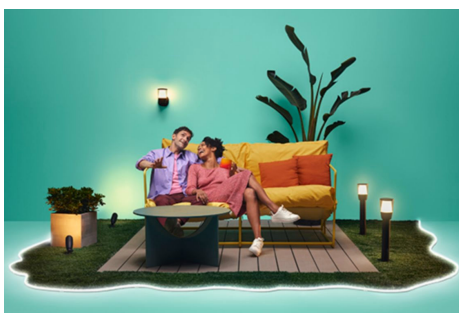

Zaprojektuj idealną aranżację świetlną na zewnątrz domu

Łącz różne tryby światła białych i kolorowych, tworząc idealne oświetlenie na każdą chwilę w ogrodzie. Zapisz swoją aranżację i wybieraj ją w dowolnym momencie za pomocą aplikacji, głosu lub akcesorium sterującego.