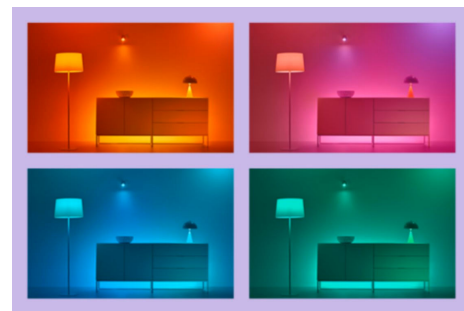

Zaprojektuj idealną aranżację świetlną

Łącz różne tryby światła białych i kolorowych, tworząc idealne oświetlenie na każdą chwilę dnia. Możesz po prostu zapisać swoją nową Aranżację i wybrać ją w dowolnym momencie za pomocą aplikacji WiZ lub głosu.