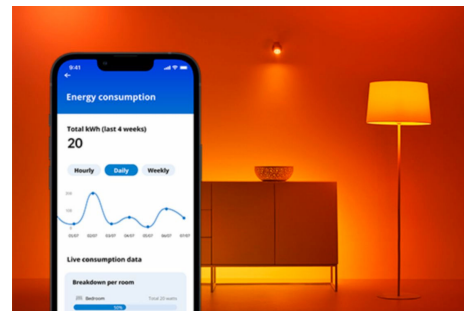

Świecełka 40 W C37 E14 x2

Kolorowa żarówka świecowa WiZ LED zapewnia inteligentne oświetlenie na co dzień. Idealna do wszystkich lamp dekoracyjnych ze średnim trzonkiem E14. Stwórz idealną atmosferę za pomocą 16 milionów kolorów oraz ciepłego i zimnego światła białego. Możesz ustawić harmonogramy włączania i wyłączania światła zgodnie z codzienną lub tygodniową rutyną, sterować oświetleniem za pomocą smartfona lub głosu, a także mieć zdalny dostęp do światła nawet wtedy, gdy jesteś poza domem. Światła WiZ łączą się z istniejącym routerem Wi-Fi i nie wymagają dodatkowego sprzętu.

NAJWAŻNIEJSZE CECHY PRODUKTU

- Inteligentna żarówka z pełną gamą kolorów
- Do 470 lm
- Po prostu wkręć i korzystaj
- Sterowanie za pomocą aplikacji lub głosu

Łatwe do skonfigurowania inteligentne funkcje oświetleniowe

Wystarczy podłączyć urządzenie WiZ do sieci Wi-Fi, aby uzyskać natychmiastowy dostęp do inteligentnych funkcji. Możesz łatwo sterować światłem kiedy jesteś poza domem przez zaplanowanie automatycznego włączania i wyłączania światła. Nie ma potrzeby instalowania dodatkowego sprzętu, takiego jak koncentrator czy brama dostępu do sieci!

Monitoruj zużycie energii

W aplikacji WiZ możesz zobaczyć, ile energii zużywają Twoje lampy. Za pomocą raportów dziennych i tygodniowych możesz łatwo kontrolować zużycie energii w domu.

Dopasuj światła do swojego dnia