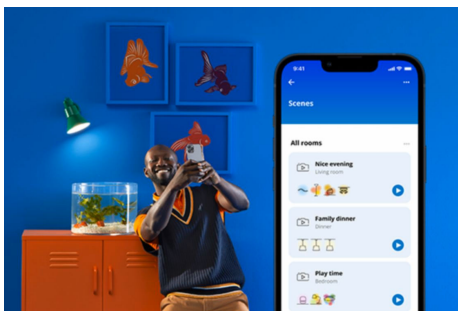

Wystarczy podłączyć urządzenie WiZ do sieci Wi-Fi, aby uzyskać natychmiastowy dostęp do inteligentnych funkcji. Możesz łatwo sterować światłem kiedy jesteś poza domem przez zaplanowanie automatycznego włączania i wyłączania światła. Nie ma potrzeby instalowania dodatkowego sprzętu, takiego jak koncentrator czy brama dostępu do sieci!

Ekskluzywny światło SpaceSense™, który włącza się po wykryciu ruchu

Technologia WiZ SpaceSense pozwala zmieniać punkty oświetlenia w czujniki ruchu. Mając w pomieszczeniu co najmniej dwie lampy WiZ, możesz aktywować funkcję SpaceSense w aplikacji WiZ, dzięki czemu światła będą włączać się i wyłączać automatycznie po wykryciu ruchu. To proste. To SpaceSense. To WiZ.

Monitoruj zużycie energii

W aplikacji WiZ możesz zobaczyć, ile energii zużywają Twoje lampy. Za pomocą raportów dziennych i tygodniowych możesz łatwo kontrolować zużycie energii w domu.

Dopasuj światła do swojego dnia

Zaprojektuj idealną aranżację świetlną

Łącz różne tryby światła białych i kolorowych, tworząc idealne oświetlenie na każdą chwilę dnia. Możesz po prostu zapisać swoją nową Aranżację i wybrać ją w dowolnym momencie za pomocą aplikacji WiZ lub głosu.