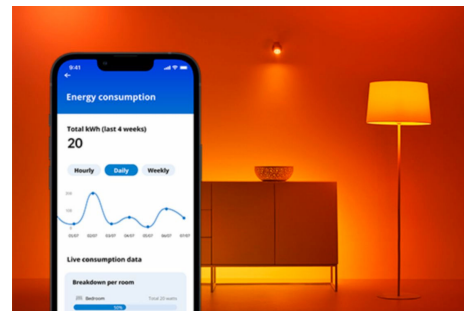

Żarówka 60 W A60 E27 x2

Ciesz się większą wygodą w codziennym życiu dzięki inteligentnej żarówce WiZ LED A60. Ta żarówka daje łagodne światło białe, które możesz odpowiednio ściemniać za pomocą aplikacji lub głosu. Możesz ustawić harmonogram włączania i wyłączenia światła zgodnie z codzienną lub tygodniową rutyną, a także mieć zdalny dostęp do światła nawet wtedy, gdy jesteś poza domem. Światła WiZ łączą się istniejącym routerem Wi-Fi i nie wymagają dodatkowego sprzętu.

NAJWAŻNIEJSZE CECHY PRODUKTU

- Inteligentna żarówka z możliwością przyciemniania generująca ciepłe białe światło
- Do 806 lm
- Po prostu wkręć i korzystaj
- Sterowanie za pomocą aplikacji lub głosu

Łatwe do skonfigurowania inteligentne funkcje oświetleniowe

Wystarczy podłączyć urządzenie WiZ do sieci Wi-Fi, aby uzyskać natychmiastowy dostęp do inteligentnych funkcji. Możesz łatwo sterować światłem kiedy jesteś poza domem przez zaplanowanie automatycznego włączania i wyłączania światła. Nie ma potrzeby instalowania dodatkowego sprzętu, takiego jak koncentrator czy brama dostępu do sieci!

Monitoruj zużycie energii

W aplikacji WiZ możesz zobaczyć, ile energii zużywają Twoje lampy. Za pomocą raportów dziennych i tygodniowych możesz łatwo kontrolować zużycie energii w domu.

Dopasuj światła do swojego dnia