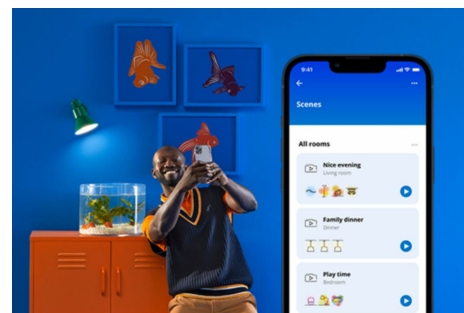

Adria Ceiling 17 W

Przyciemniane światło (bez użycia przełącznika ściemniania!) za pomocą inteligentnej oprawy sufitowej WiZ Adria LED w kolorze białym z funkcją ściemniania. Za pomocą aplikacji WiZ lub przy użyciu poleceń głosowych możesz włączać, wyłączać, przyciemniać i rozjaśniać światło w konfiguracjach Wi-Fi.

NAJWAŻNIEJSZE CECHY PRODUKTU

- Łagoda biel
- Wymiary: Ø320
- IP20/Plastik/biała

Łatwe do skonfigurowania inteligentne funkcje oświetleniowe

Wystarczy podłączyć urządzenie WiZ do sieci Wi-Fi, aby uzyskać natychmiastowy dostęp do inteligentnych funkcji. Możesz łatwo sterować światłem kiedy jesteś poza domem przez zaplanowanie automatycznego włączania i wyłączenia światła. Nie ma potrzeby instalowania dodatkowego sprzętu, takiego jak koncentrator czy brama dostępu do sieci!

Monitoruj zużycie energii

W aplikacji WiZ możesz zobaczyć, ile energii zużywają Twoje lampy. Za pomocą raportów dziennych i tygodniowych możesz łatwo kontrolować zużycie energii w domu.

Zaprojektuj idealną aranżację świetlną

Łącz różne tryby światła białych i kolorowych, tworząc idealne oświetlenie na każdą chwilę dnia. Możesz po prostu zapisać swoją nową Aranżację i wybrać ją w dowolnym momencie za pomocą aplikacji WiZ lub głosu.