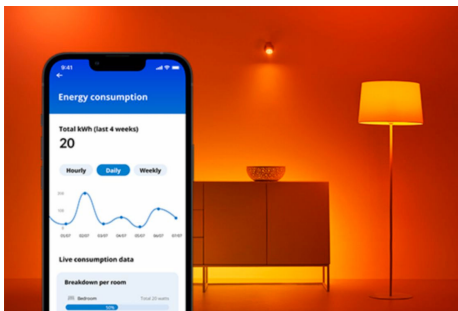

Adria Ceiling 17 W

Przyciemniane światło (bez użycia przełącznika ściemniania!) za pomocą inteligentnej oprawy sufitowej WiZ Adria LED w kolorze białym z funkcją ściemniania. Za pomocą aplikacji WiZ lub przy użyciu poleceń głosowych możesz włączać, wyłączać, przyciemniać i rozjaśniać światło w konfiguracjach Wi-Fi.

NAJWAŻNIEJSZE CECHY PRODUKTU

- Łagodny biały
- Wymiary: Ø320
- IP20/Plastik/biała

Łatwe do skonfigurowania inteligentne funkcje oświetleniowe

Wystarczy podłączyć urządzenie WiZ do sieci Wi-Fi, aby uzyskać natychmiastowy dostęp do inteligentnych funkcji. Możesz łatwo sterować światłem kiedy jesteś poza domem przez zaplanowanie automatycznego włączania i wyłączenia światła. Nie ma potrzeby instalowania dodatkowego sprzętu, takiego jak koncentrator czy brama dostępu do sieci!

Monitoruj zużycie energii

W aplikacji WiZ możesz zobaczyć, ile energii zużywają Twoje lampy. Za pomocą raportów dziennych i tygodniowych możesz łatwo kontrolować zużycie energii w domu.

Zaprojektuj idealną aranżację świetlną

Łącz różne tryby światła białych i kolorowych, tworząc idealne oświetlenie na każdą chwilę dnia. Możesz po prostu zapisać swoją nową Aranżację i wybrać ją w dowolnym momencie za pomocą aplikacji WiZ lub głosu.