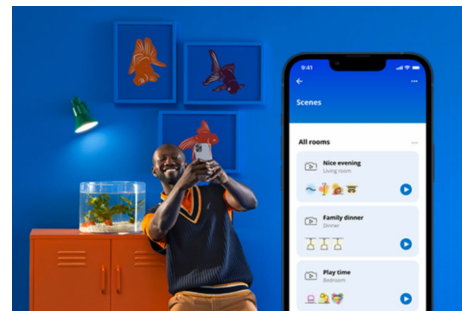

Adria Ceiling 17 W

Przyciemniane światło (bez użycia przełącznika ściemniania!) za pomocą inteligentnej oprawy sufitowej WiZ Adria LED w kolorze białym z funkcją ściemniania. Za pomocą aplikacji WiZ lub przy użyciu poleceń głosowych możesz włączać, wyłączać, przyciemniać i rozjaśniać światło w konfiguracjach Wi-Fi.

NAJWAŻNIEJSZE CECHY PRODUKTU

- Łagodny biały
- Wymiary: Ø320
- IP20/Plastik/biała

Łatwe do skonfigurowania inteligentne funkcje oświetleniowe

Wystarczy podłączyć urządzenie WiZ do sieci Wi-Fi, aby uzyskać natychmiastowy dostęp do inteligentnych funkcji. Możesz łatwo sterować światłem kiedy jesteś poza domem przez zaplanowanie automatycznego włączania i wyłączenia światła. Nie ma potrzeby instalowania dodatkowego sprzętu, takiego jak koncentrator czy brama dostępu do sieci!

Monitoruj zużycie energii

W aplikacji WiZ możesz zobaczyć, ile energii zużywają Twoje lampy. Za pomocą raportów dziennych i tygodniowych możesz łatwo kontrolować zużycie energii w domu.

Zaprojektuj idealną aranżację świetlną

Łącz różne tryby światła białych i kolorowych, tworząc idealne oświetlenie na każdą chwilę dnia. Możesz po prostu zapisać swoją nową Aranżację i wybrać ją w dowolnym momencie za pomocą aplikacji WiZ lub głosu.